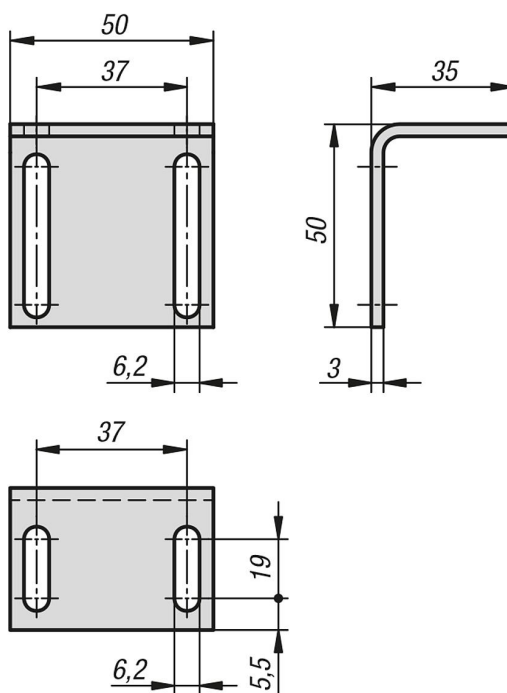

Visão geral dos artigos

Cantoneira de fixação para dobradiça com esfera

Código do artigo	Dimensões
K1294.9503550	veja desenho