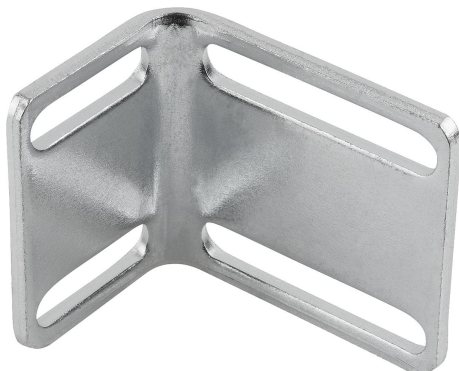

## Cantoneira de fixação para dobradiça com esfera

Descrição do artigo/Imagens dos produtos

### Descrição

**Material:**

Aço.

**Versão:**

peça zincada.

**Indicação:**

A cantoneira de fixação permite o posicionamento flexível da dobradiça com esfera.

#### Cantoneira de fixação para dobradiça com esfera

Código do artigo	Dimensões
K1294.9503550	veja desenho