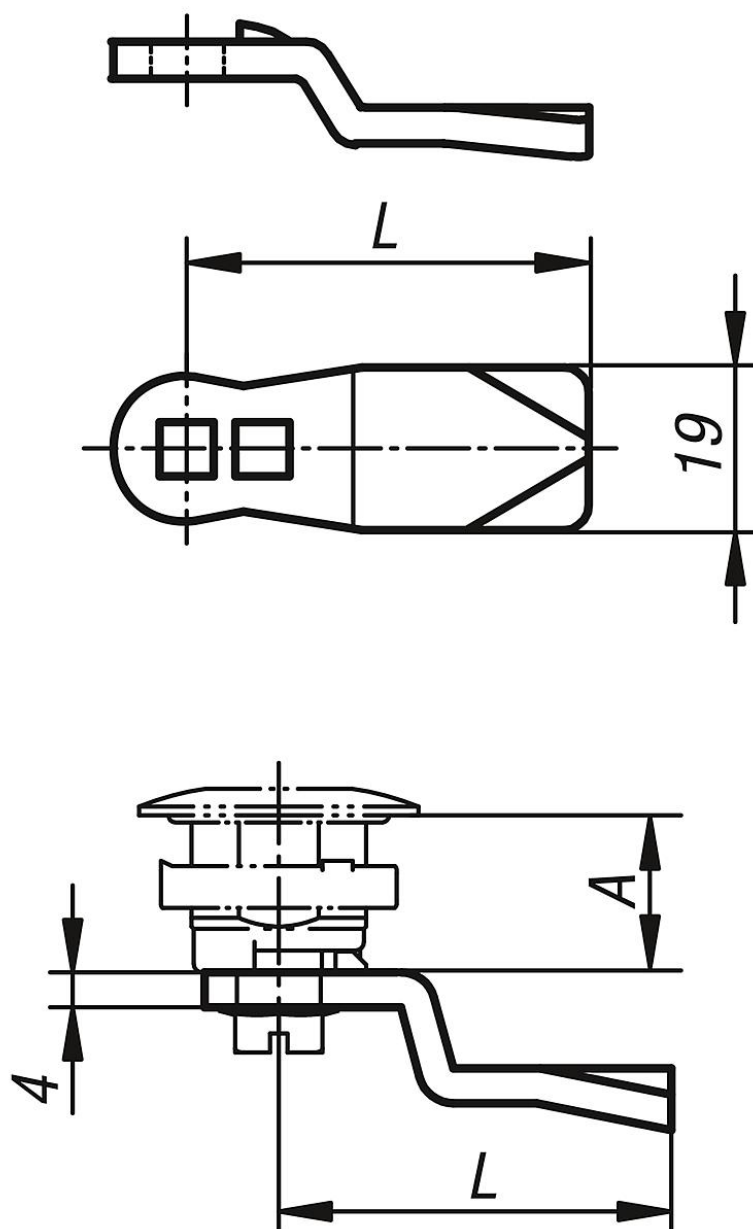

Západka pro západkové uzávěry

Popis zboží/obrázky produktu

Popis

Materiál:
Nerezová ocel 1.4301.

Provedení:
Bez povrchové úpravy.

Výkresy