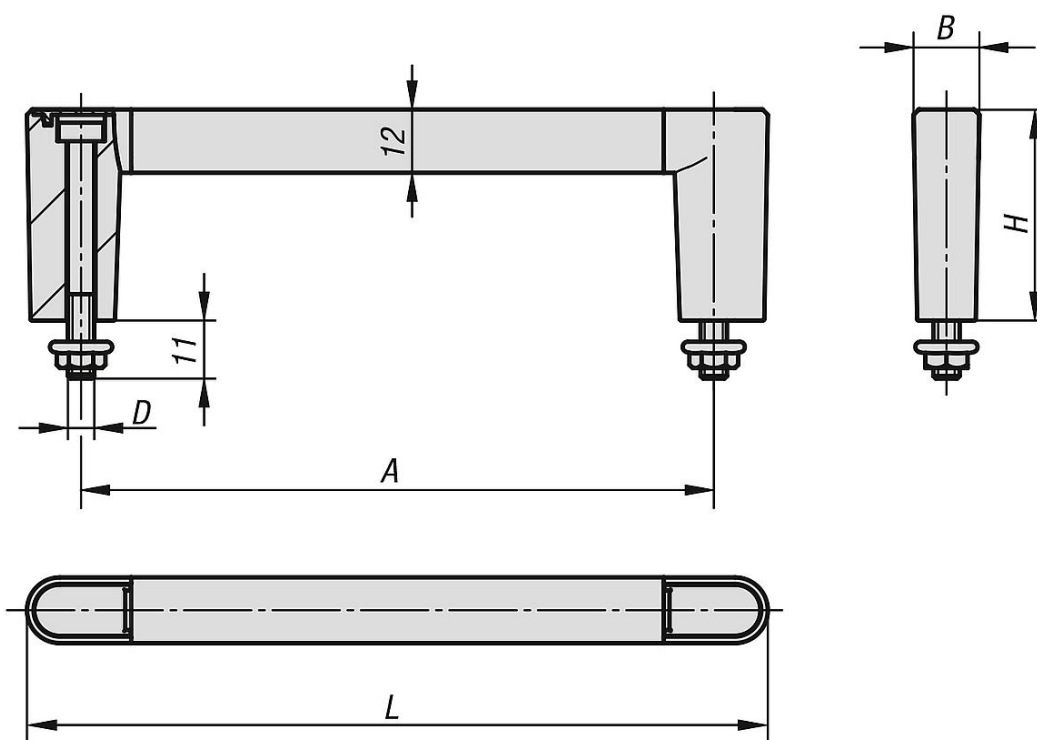

Třmenová madla

Popis zboží/obrázky produktu

19"

Popis

Materiál:

Manipulační rukojeť, hliník.
Manipulační rameno a kryt PA 6.
Šroub a matice s nákrůžkem, ocel.

Provedení:

Manipulační rukojeť eloxovaná v přírodní barvě nebo černá.
Šroub a matice s nákrůžkem pozinkované.

Upozornění:

- 19"
- uzavřený design
- snadná montáž
- montáž víka se provádí plastovým kladívkem

Výkresy

Přehled zboží

Třmenová madla

Objednací číslo	Barva základního tělesa	A	B	D	H	L	Nosná síla N
K1127.055201	černá	55	12,5	M5	40	75,5	1000
K1127.088201	černá	88	12,5	M5	40	108,5	1000
K1127.100201	černá	100	12,5	M5	40	120,5	1000
K1127.120201	černá	120	12,5	M5	40	140,5	1000
K1127.180201	černá	180	12,5	M5	40	200,5	1000

Třmenová madla

Přehled zboží

Objednací číslo	Barva základního tělesa	A	B	D	H	L	Nosná síla N
K1127.235201	černá	235	12,5	M5	40	255,5	1000
K1127.055203	natur	55	12,5	M5	40	75,5	1000
K1127.088203	natur	88	12,5	M5	40	108,5	1000
K1127.100203	natur	100	12,5	M5	40	120,5	1000
K1127.120203	natur	120	12,5	M5	40	140,5	1000
K1127.180203	natur	180	12,5	M5	40	200,5	1000
K1127.235203	natur	235	12,5	M5	40	255,5	1000