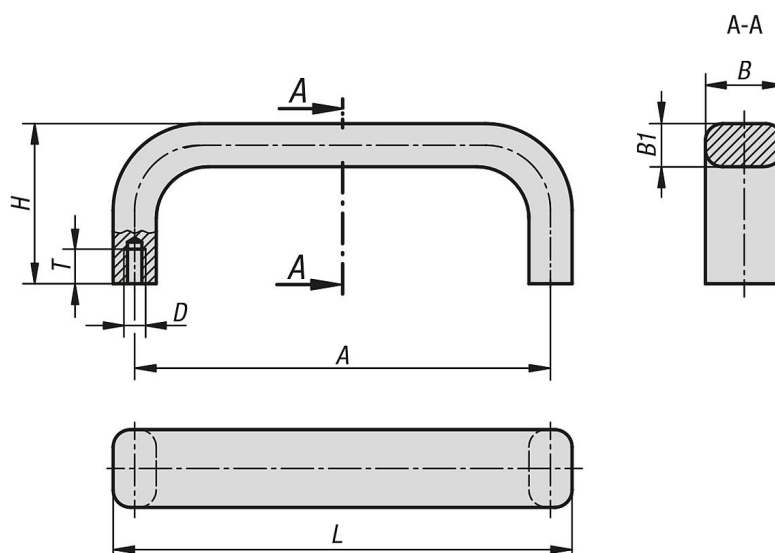

Třmenová madla

Popis zboží/obrázky produktu

Popis

Materiál:

Hliník.

Provedení:

Matováno a černě, resp. přírodně eloxováno.

Pokyny k objednání:

Upevňovací šrouby jsou součástí dodávky.

Montáž:

Ze zadní strany.

Výkresy

Přehled zboží

Třmenová madla

Objednáací číslo	Barva	A	B	B1	D	H	L	T	Nosná síla N
K1091.055053	přírodně eloxováno	55	12	8	M5	29	63	10	750
K1091.088053	přírodně eloxováno	88	12	8	M5	29	96	10	750
K1091.100053	přírodně eloxováno	100	12	8	M5	39	108	10	750
K1091.120053	přírodně eloxováno	120	15	10	M5	39	130	10	750
K1091.180053	přírodně eloxováno	180	15	10	M5	39	190	10	750
K1091.235053	přírodně eloxováno	235	15	10	M5	39	245	10	750
K1091.055051	černě eloxováno	55	12	8	M5	29	63	10	750
K1091.088051	černě eloxováno	88	12	8	M5	29	96	10	750
K1091.100051	černě eloxováno	100	12	8	M5	39	108	10	750
K1091.120051	černě eloxováno	120	15	10	M5	39	130	10	750
K1091.180051	černě eloxováno	180	15	10	M5	39	190	10	750
K1091.235051	černě eloxováno	235	15	10	M5	39	245	10	750