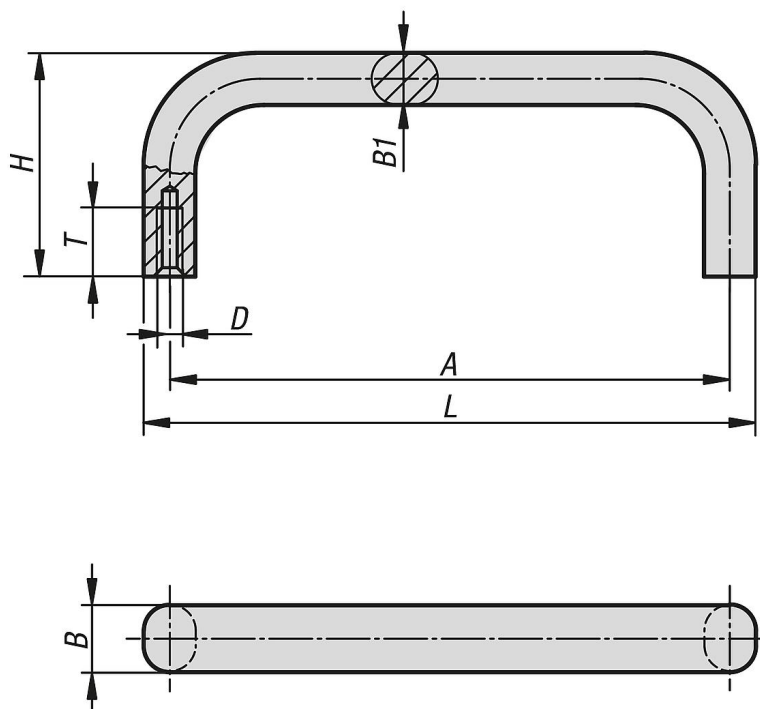

Třmenová madla nerezová

Popis zboží/obrázky produktu

Popis

Materiál:

Nerezová ocel 1.4301.

Provedení:

Povrch polezlý a vyleštěn do hladka.

Montáž:

Ze zadní strany.

Výkresy

Přehled zboží

Objednací číslo	A	B	B1	D	H	L	T	Nosná síla N
K1086.1000805	100	12	8	M5	39	108	10	1000
K1086.1200805	120	12	8	M5	39	128	10	1000
K1086.1001005	100	15	10	M5	39	110	10	1000
K1086.1501005	150	15	10	M5	39	160	10	1000
K1086.1801005	180	15	10	M5	39	190	10	1000