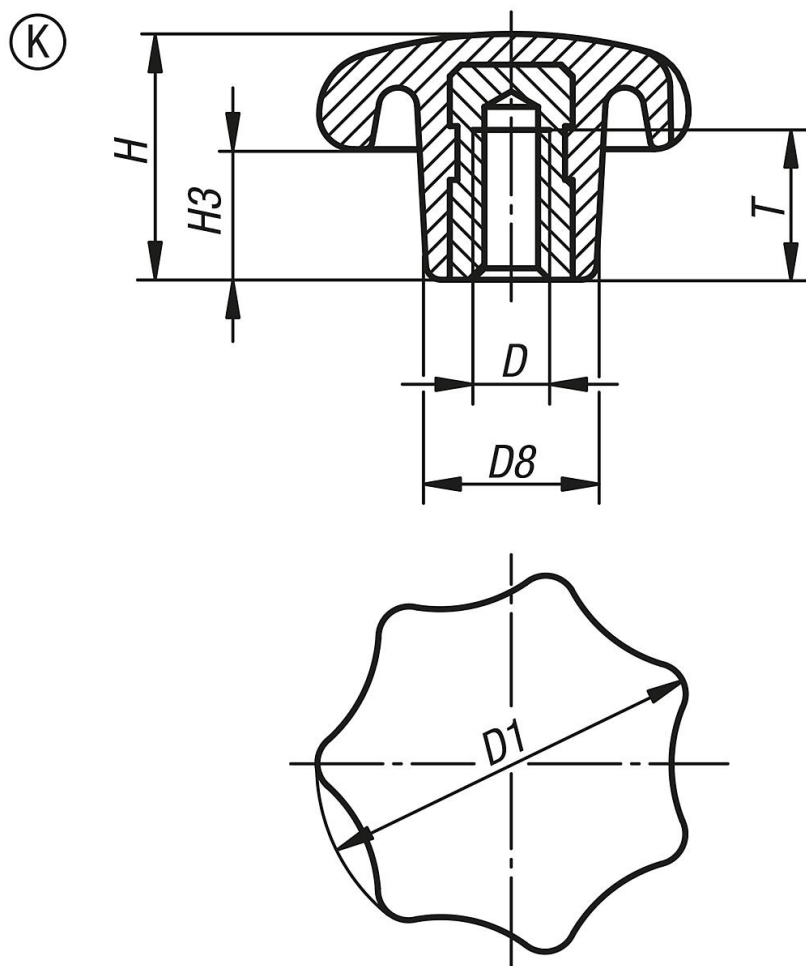

Hvězdicové úchyty podobné DIN 6336 ocelové části, nerezová ocel provedení K s pouzdem se závitem

Popis zboží/obrázky produktu

Popis

Materiál:

Duroplast PF 31, černý.

Pouzdro popř. závitový čep z nerezové oceli 1.4301.

Provedení:

Leštěno do vysokého lesku.

Na vyžádání:

Jiná barevná provedení.

Výkresy

Přehled zboží

Objednací číslo	Provedení	D	D1	D8	H	H3	T
K1016.23206	K	M6	32	14	20	10	12
K1016.24008	K	M8	40	18	25	13	14
K1016.25010	K	M10	50	22	32	17	18

Hvězdicové úchyty podobné DIN 6336 ocelové části, nerezová ocel provedení K s pouzdrem se závitem

Přehled zboží

Objednací číslo	Provedení	D	D1	D8	H	H3	T
K1016.26312	K	M12	63	26	40	21	22