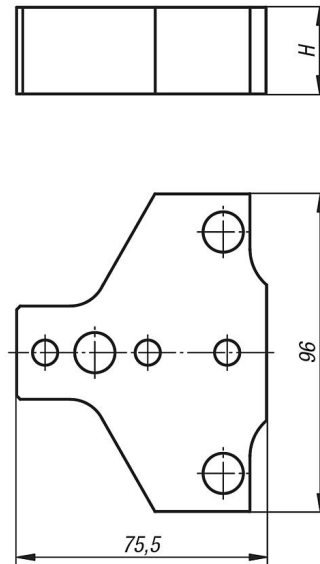

Zvyšovací adaptéry

Popis zboží/obrázky produktu

Popis

Zvyšovací adaptéry

Výkresy

Zvýšení pomocí adaptéru pro pohyblivou stranu

Zvýšení pomocí adaptéru pro pevnou stranu

Přehled zboží

Zvyšovací adaptéry

Objednáací číslo	H	Hmotnost kg
K0941.025	25	1,94
K0941.050	50	3,68
K0941.075	75 (25 + 50)	5,27