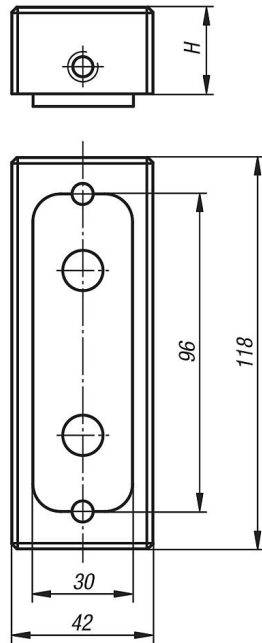

Zvyšovací adaptéry

Popis zboží/obrázky produktu

Popis

Zvyšovací adaptéry

Výkresy

Zvýšení pomocí adaptéru pro pohyblivou stranu

Zvýšení pomocí adaptéru pro pevnou stranu

Přehled zboží

Zvyšovací adaptéry

Objednáací číslo	H	Hmotnost kg
K0941.025	25	1,94
K0941.050	50	3,68
K0941.075	75 (25 + 50)	5,27