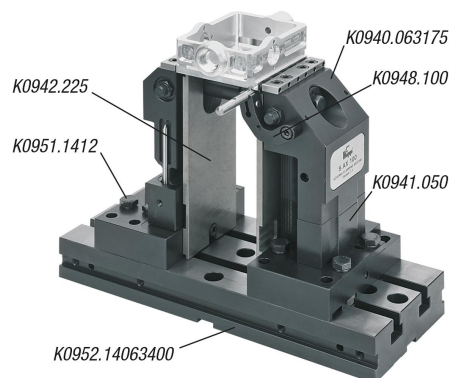

Zvyšovací adaptéry

Popis zboží/obrázky produktu

Popis

Zvyšovací adaptéry

Výkresy

Zvýšení pomocí adaptéru pro pohyblivou stranu

Zvýšení pomocí adaptéru pro pevnou stranu

Přehled zboží

Zvyšovací adaptéry

Objednáací číslo	H	Hmotnost kg
K0941.025	25	1,94
K0941.050	50	3,68
K0941.075	75 (25 + 50)	5,27