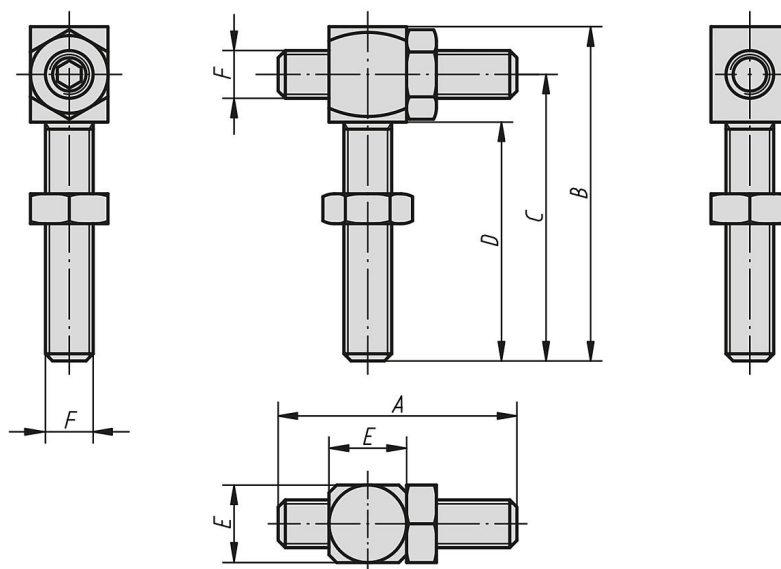

Šroubové dorazy, stavitelné

Popis zboží/obrázky produktu

Popis

Materiál:

Zušlechtěná ocel, kaleno.

Provedení:

Brynýrováno.

Výkresy