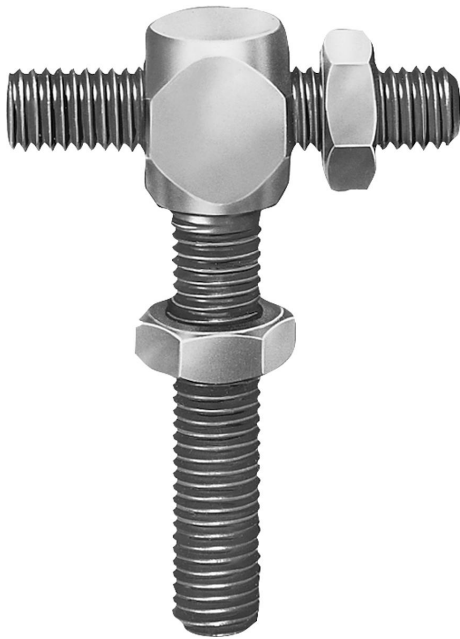

# Šroubové dorazy, stavitelné

Popis zboží/obrázky produktu

### Materiál:

Zušlechtěná ocel, kaleno.

### Provedení:

Brynýrováno.