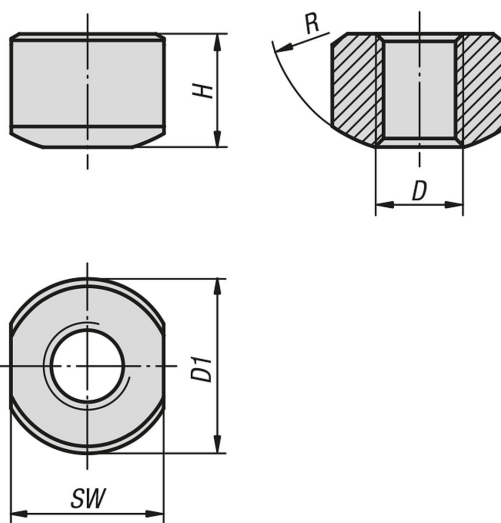

Matice s kulovou hlavou

Popis zboží/obrázky produktu

Popis

Materiál:

Ocel nebo nerezová ocel.

Provedení:

Ocel bryněvaná.

Nerezová ocel bez povrchové úpravy.

Odkaz na výkres:

1) navařitelné

Výkresy

Přehled zboží

Matice s kulatou hlavou

Objednací číslo	Materiál základní těleso	D	H	D1	SW	R
K0664.04	ocel	M4	5,2	8	7	7
K0664.05	ocel	M5	6,7	10	9	9
K0664.06	ocel	M6	9,5	13,5	12,2	10
K0664.08	ocel	M8	12,8	18	15,3	12
K0664.10	ocel	M10	12,1	20	18,2	14
K0664.12	ocel	M12	14,8	23	20	16

Matice s kulovou hlavou

Přehled zboží

Objednáací číslo	Materiál základní těleso	D	H	D1	SW	R
K0664.104	Nerezová ocel	M4	5,2	8	7	7
K0664.105	Nerezová ocel	M5	6,7	10	9	9
K0664.106	Nerezová ocel	M6	9,5	13,5	12,2	10
K0664.108	Nerezová ocel	M8	12,8	18	15,3	12