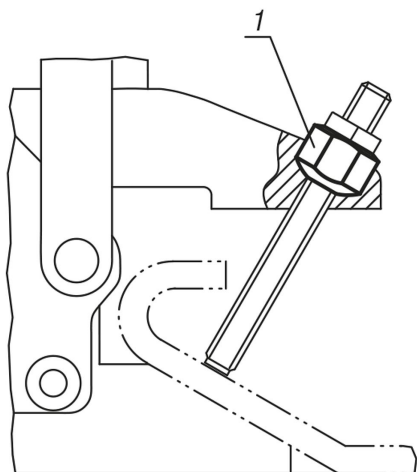

Matice s kulovou hlavou

Popis zboží/obrázky produktu

Popis

Materiál:

Ocel nebo nerezová ocel.

Provedení:

Ocel bryněvaná.

Nerezová ocel bez povrchové úpravy.

Odkaz na výkres:

1) navařitelné

Výkresy

Přehled zboží

Matice s kulatou hlavou

Objednací číslo	Materiál základní těleso	D	H	D1	SW	R
K0664.04	ocel	M4	5,2	8	7	7
K0664.05	ocel	M5	6,7	10	9	9
K0664.06	ocel	M6	9,5	13,5	12,2	10
K0664.08	ocel	M8	12,8	18	15,3	12
K0664.10	ocel	M10	12,1	20	18,2	14
K0664.12	ocel	M12	14,8	23	20	16

Matice s kulovou hlavou

Přehled zboží

Objednáací číslo	Materiál základní těleso	D	H	D1	SW	R
K0664.104	Nerezová ocel	M4	5,2	8	7	7
K0664.105	Nerezová ocel	M5	6,7	10	9	9
K0664.106	Nerezová ocel	M6	9,5	13,5	12,2	10
K0664.108	Nerezová ocel	M8	12,8	18	15,3	12