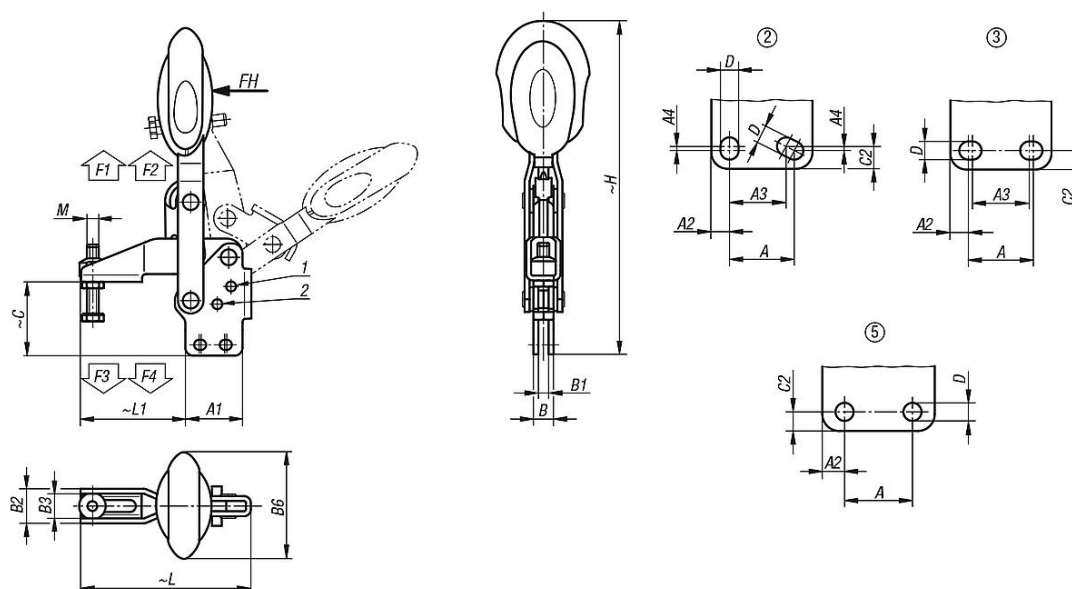

Popis zboží/obrázky produktu

**product
design
award**

Rychloupínače vertikální s bezpečnostní pojistkou se svislou patkou a nastavitelným přitlačným šroubem

Popis zboží/obrázky produktu

RAL 7021
 $\Delta = 0$

RAL 5002
 $\Delta = 1$

RAL 3020
 $\Delta = 3$

Výkresy

Přehled zboží

Rychloupínače vertikální s bezpečnostní pojistkou, se svislou patkou a nastavitelným přitlačným šroubem

Objednací číslo	Barva komponentu	Úhel rozevření přídržného ramena poloha 1	Úhel rozevření přídržného ramena poloha 2	Úhel rozevření přídržného ramena bez dorazu	Úhel rozevření držadla poloha 1	Úhel rozevření držadla poloha 2	Ruční síla FH N	Přídržná síla F1 N	Přídržná síla F2 N	Upínací síla F3 N	Upínací síla F4 N
K0663.006101	ultramarín RAL 5002	56°	83°	141°	46°	56°	160	1350	1650	920	1050
K0663.008101	ultramarín RAL 5002	13°	93°	158°	26°	61°	190	2000	2800	940	1350
K0663.010101	ultramarín RAL 5002	6°	97°	176°	19°	59°	250	2500	4500	1500	2800
K0663.012101	ultramarín RAL 5002	11°	88°	164°	24°	60°	280	3000	5500	1400	2800
K0663.006100	tmavošedá RAL 7021	56°	83°	141°	46°	56°	160	1350	1650	920	1050
K0663.008100	tmavošedá RAL 7021	13°	93°	158°	26°	61°	190	2000	2800	940	1350
K0663.010100	tmavošedá RAL 7021	6°	97°	176°	19°	59°	250	2500	4500	1500	2800
K0663.012100	tmavošedá RAL 7021	11°	88°	164°	24°	60°	280	3000	5500	1400	2800
K0663.006103	bezpečnostní červená RAL 3020	56°	83°	141°	46°	56°	160	1350	1650	920	1050
K0663.008103	bezpečnostní červená RAL 3020	13°	93°	158°	26°	61°	190	2000	2800	940	1350
K0663.010103	bezpečnostní červená RAL 3020	6°	97°	176°	19°	59°	250	2500	4500	1500	2800
K0663.012103	bezpečnostní červená RAL 3020	11°	88°	164°	24°	60°	280	3000	5500	1400	2800