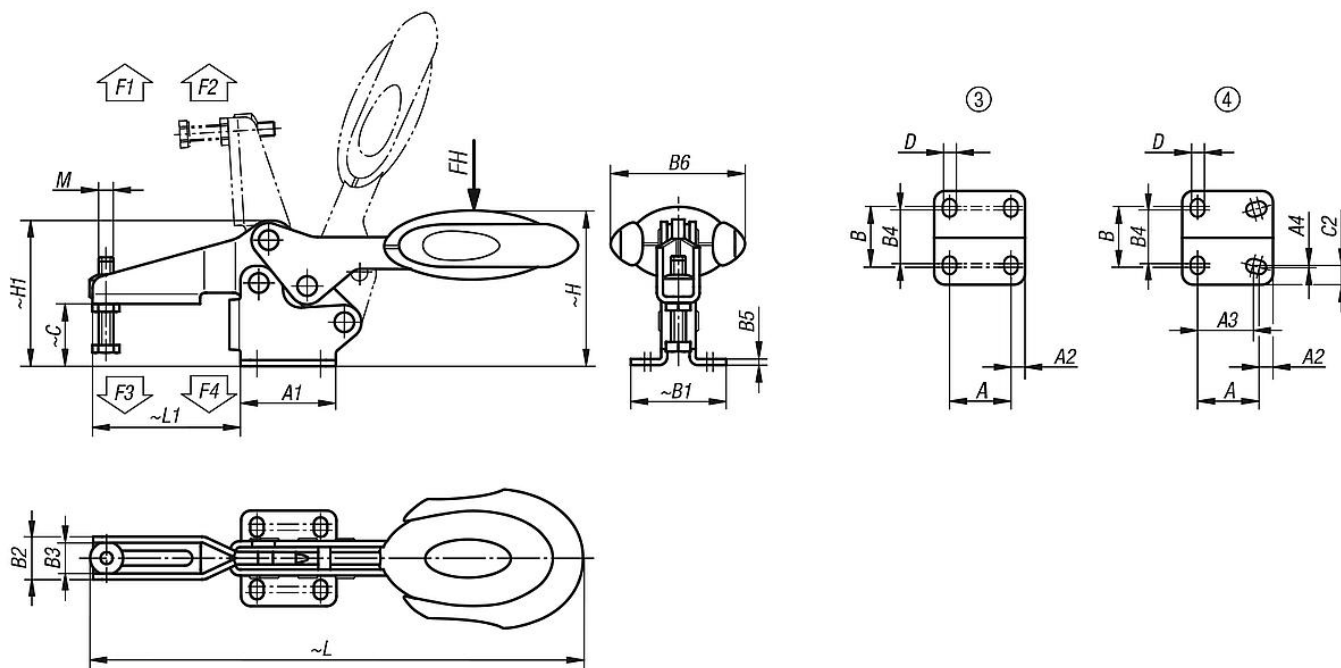

Rychloupínač horizontální s bezpečnostní pojistkou s vodorovnou patkou a nastavitelným přitlačným šroubem

Výkresy

Přehled zboží

Rychloupínač horizontální s bezpečnostní pojistkou, s vodorovnou patkou a nastavitelným přitlačným šroubem

Objednací číslo	Barva komponentu	Děrová šablona	Úhel rozevření přídržného ramene	Úhel rozevření držadla	Ruční síla FH N	Přídržná síla F1 N	Přídržná síla F2 N	Upínací síla F3 N	Upínací síla F4 N	Objednací číslo montážního úhelníku
K0660.006101	ultramarín RAL 5002	3	86°	67°	160	1350	1900	720	1200	K0098.04
K0660.008101	ultramarín RAL 5002	3	86°	67°	200	2000	2800	830	1400	K0098.04
K0660.010101	ultramarín RAL 5002	3	90°	71°	250	2200	4500	1200	2800	K0098.06
K0660.012101	ultramarín RAL 5002	4	88°	68°	280	2400	5500	1000	2800	K0098.06
K0660.006100	tmavošedá RAL 7021	3	86°	67°	160	1350	1900	720	1200	K0098.04
K0660.008100	tmavošedá RAL 7021	3	86°	67°	200	2000	2800	830	1400	K0098.04
K0660.010100	tmavošedá RAL 7021	3	90°	71°	250	2200	4500	1200	2800	K0098.06
K0660.012100	tmavošedá RAL 7021	4	88°	68°	280	2400	5500	1000	2800	K0098.06
K0660.006103	bezpečnostní červená RAL 3020	3	86°	67°	160	1350	1900	720	1200	K0098.04
K0660.008103	bezpečnostní červená RAL 3020	3	86°	67°	200	2000	2800	830	1400	K0098.04
K0660.010103	bezpečnostní červená RAL 3020	3	90°	71°	250	2200	4500	1200	2800	K0098.06
K0660.012103	bezpečnostní červená RAL 3020	4	88°	68°	280	2400	5500	1000	2800	K0098.06

Objednací číslo	Barva komponentu	M	A	A1	A2	A3	A4	B	B1	B2	B3	B4	B5	B6	C	C2	D	H	H1	L	L1
K0660.006101	ultramarín RAL 5002	M6x35	26	39	6,5	-	-	28	39	17,5	12,5	23	2,5	53,4	25,4	-	5,5	63,7	59,6	193,3	60,5
K0660.008101	ultramarín RAL 5002	M8x45	26	44	9	-	-	31	45	21	16	24	2,5	51,1	32,2	-	6,2	73,9	70,1	230,4	74,9
K0660.010101	ultramarín RAL 5002	M10x55	41,5	59	8,5	-	-	43	59	26	19	39	3,5	56,5	40	-	8,8	94,8	88	286	103,9
K0660.012101	ultramarín RAL 5002	M12x70	44	65	10	40	1	42	67	28	21	40	3,5	56,5	52,3	13,5	8,5	104,8	101,6	321,3	122
K0660.006100	tmavošedá RAL 7021	M6x35	26	39	6,5	-	-	28	39	17,5	12,5	23	2,5	53,4	25,4	-	5,5	63,7	59,6	193,3	60,5
K0660.008100	tmavošedá RAL 7021	M8x45	26	44	9	-	-	31	45	21	16	24	2,5	51,1	32,2	-	6,2	73,9	70,1	230,4	74,9
K0660.010100	tmavošedá RAL 7021	M10x55	41,5	59	8,5	-	-	43	59	26	19	39	3,5	56,5	40	-	8,8	94,8	88	286	103,9
K0660.012100	tmavošedá RAL 7021	M12x70	44	65	10	40	1	42	67	28	21	40	3,5	56,5	52,3	13,5	8,5	104,8	101,6	321,3	122
K0660.006103	bezpečnostní červená RAL 3020	M6x35	26	39	6,5	-	-	28	39	17,5	12,5	23	2,5	53,4	25,4	-	5,5	63,7	59,6	193,3	60,5
K0660.008103	bezpečnostní červená RAL 3020	M8x45	26	44	9	-	-	31	45	21	16	24	2,5	51,1	32,2	-	6,2	73,9	70,1	230,4	74,9
K0660.010103	bezpečnostní červená RAL 3020	M10x55	41,5	59	8,5	-	-	43	59	26	19	39	3,5	56,5	40	-	8,8	94,8	88	286	103,9
K0660.012103	bezpečnostní červená RAL 3020	M12x70	44	65	10	40	1	42	67	28	21	40	3,5	56,5	52,3	13,5	8,5	104,8	101,6	321,3	122