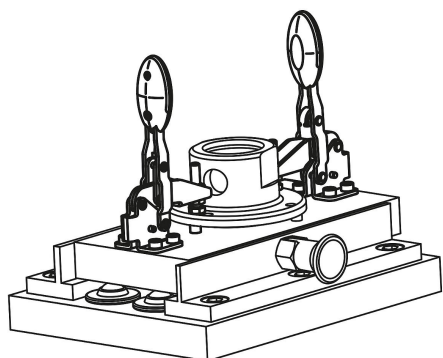

## Rychloupínač horizontální s bezpečnostní pojistkou s vodorovnou patkou a nastavitelným přitlačným šroubem

Popis zboží/obrázky produktu

Montážní úhelník pro čelní montáž (viz příslušenství).