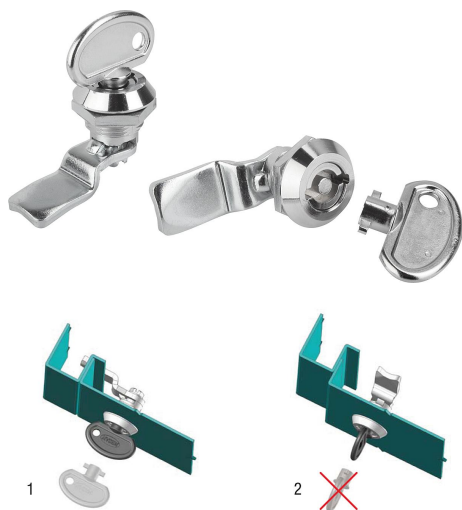

Bezpečnostní západkové uzávěry

Popis zboží/obrázky produktu

Popis

Materiál:

Pouzdro, ovládání, matice a klíče ze zinkového odlitku.
Ploché těsnění guma.
Jazyček z oceli.

Provedení:

Pouzdro a ovládání pochromované nebo potaženo černou práškovou hmotou.
Jazyček pozinkovaný.
Klíče pochromované.

Upozornění:

Bezpečnostní západkový uzávěr s odpruženou západkou. Použitelný vpravo nebo vlevo s uzavírací dráhou 90°. Západkový uzávěr lze zabudovat v předběžně smontovaném stavu. Upevňovací matice je na jedné straně zhotovena jako uzemňovací matice s příchytkami.

Chráněno proti vodě a prachu podle IP65.

Klíč je nutné objednat zvlášť. Zámek lze otvírat a zavírat pouze specifickým klíčem. Klíč lze vytáhnout pouze v zavřené poloze. Při otevřeném zámku funguje klíč jako klika.

Výkresy

Bezpečnostní západkové uzávěry

Přehled zboží

Bezpečnostní západkové uzávěry

Objednací číslo	Povrch základní těleso	Ovladač	H	SW	Objednací číslo Klíč
K0524.181	chromováno	Klíč	18,5	27	K0524.9
K0524.182	potaženo práškovou hmotou	Klíč	18,5	27	K0524.9