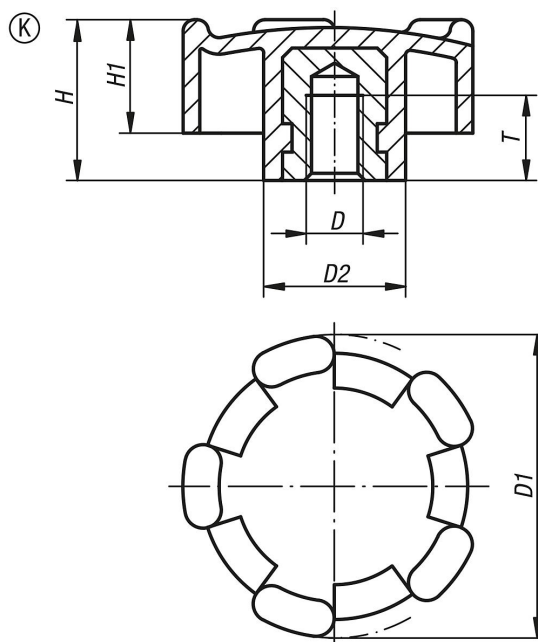

Pěticípé ovládací prvky s vnitřním závitem

Popis zboží/obrázky produktu

Popis

Materiál:

Termoplast, barva tmavošedá.

Pouzdro z oceli, pozinkované.

Výkresy

Přehled zboží

Pěticípé ovládací prvky s vnitřním závitem

Objednací číslo	Provedení	D	D1	D2	H	H1	T
K0276.3206	K	M6	32	15	17	12	9
K0276.4008	K	M8	40	18	20,5	14,5	11
K0276.5010	K	M10	50	20	25	18	14