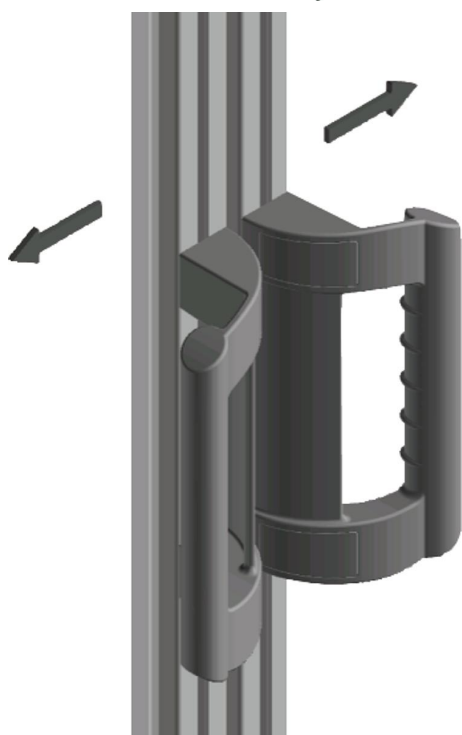

Třmenová madla zalomená

Popis zboží/obrázky produktu

Popis

Materiál:

Termoplast PA zesílený skelnými kuličkami.

Provedení:

Černé.

Upozornění:

Třmenová madla zalomená, ergonomicky tvarovaná s ochranou proti prostrčení ruky. K montáži na dveře, klapky a hliníkové profily. Ideální pro dvojkřídlé dveře. Upevnění pomocí šroubů s šestihlannou hlavou M8.

Krytky nejsou součástí dodávky.

Třmenová madla zalomená

Výkresy

Přehled zboží

Třmenová madla zalomená

Objednací číslo	Provedení	A	B	D	H	L	Nosná síla N	Objednací číslo krytky
K0244.100081	A	100	73	8,5	65	134	1000	K0244.1
K0244.198081	B	198	100	8,8	80	236	1000	K0244.3