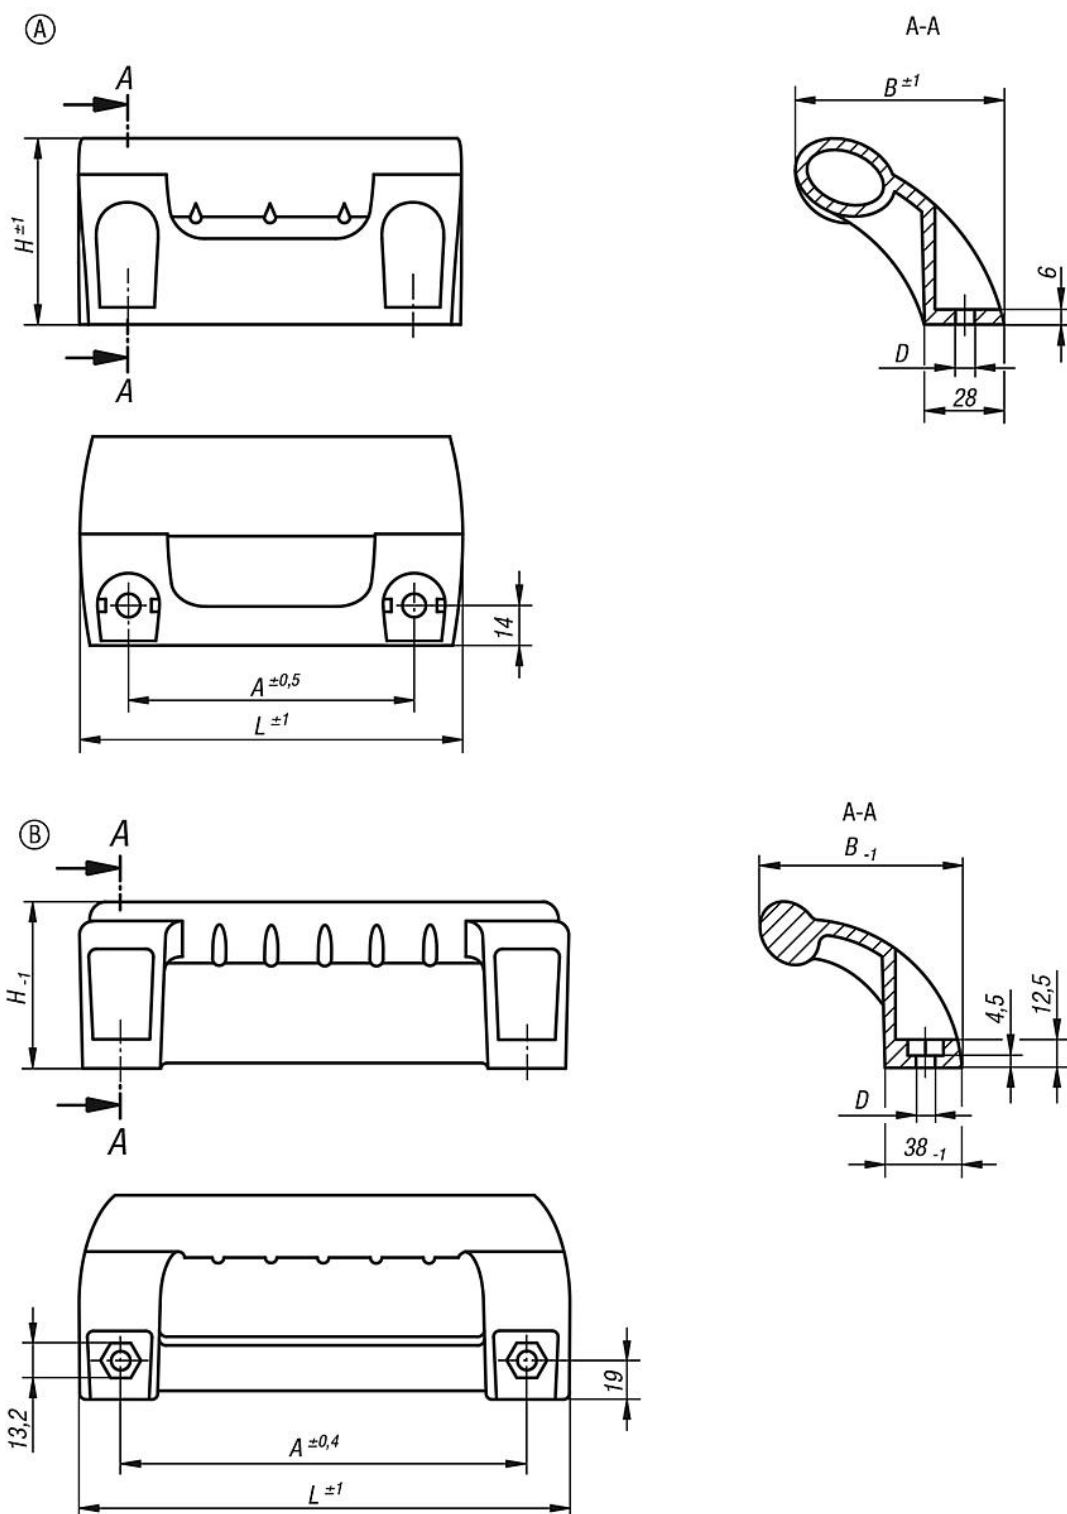

Třmenová madla zalomená

Popis zboží/obrázky produktu

Popis

Materiál:

Termoplast PA zesílený skelnými kuličkami.

Provedení:

Černé.

Upozornění:

Třmenová madla zalomená, ergonomicky tvarovaná s ochranou proti prostrčení ruky. K montáži na dveře, klapky a hliníkové profily. Ideální pro dvojkřídlé dveře. Upevnění pomocí šroubů s šestihlannou hlavou M8.

Krytky nejsou součástí dodávky.

Třmenová madla zalomená

Výkresy

Přehled zboží

Třmenová madla zalomená

Objednací číslo	Provedení	A	B	D	H	L	Nosná síla N	Objednací číslo krytky
K0244.100081	A	100	73	8,5	65	134	1000	K0244.1
K0244.198081	B	198	100	8,8	80	236	1000	K0244.3