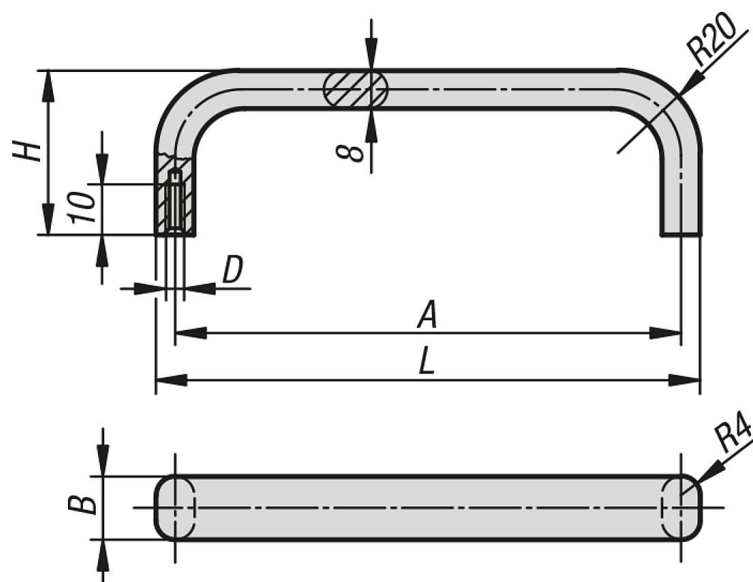

Třmenová madla oválná

Popis zboží/obrázky produktu

19"

Popis

Materiál:

Oválný hliníkový profil.

Provedení:

Povrch matovaný a eloxovaný na přírodní barevné provedení nebo do černa.

Výkresy

Přehled zboží

Třmenová madla oválná

Objednací číslo	Barva základního tělesa	A	B	D	H	L	Nosná síla N
K0202.055051	černá	55	12	M5	40	63	500
K0202.088051	černá	88	12	M5	40	96	500
K0202.100051	černá	100	12	M5	40	108	500
K0202.120051	černá	120	12	M5	40	128	500
K0202.180051	černá	180	12	M5	40	188	500
K0202.200051	černá	200	12	M5	40	208	500
K0202.235051	černá	235	12	M5	40	243	500
K0202.250051	černá	250	12	M5	40	258	500
K0202.055053	natur	55	12	M5	40	63	500
K0202.088053	natur	88	12	M5	40	96	500
K0202.100053	natur	100	12	M5	40	108	500
K0202.120053	natur	120	12	M5	40	128	500
K0202.180053	natur	180	12	M5	40	188	500
K0202.200053	natur	200	12	M5	40	208	500

Třmenová madla oválná

Přehled zboží

Objednací číslo	Barva základního tělesa	A	B	D	H	L	Nosná síla N
K0202.235053	natur	235	12	M5	40	243	500
K0202.250053	natur	250	12	M5	40	258	500