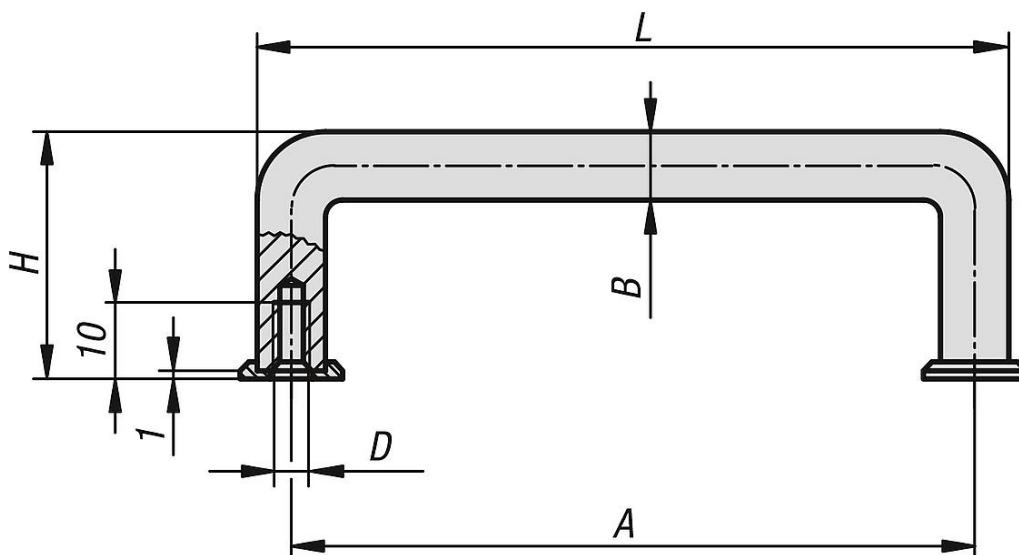

Třmenová madla z kulatiny

Popis zboží/obrázky produktu

19"

Popis

Materiál:

Kulatý hliníkový profil.

Provedení:

Povrch matovaný a eloxovaný na přírodní barevné provedení nebo do černa.

Upozornění:

Podložky nejsou součástí dodávky, viz tabulka.

Výkresy

Přehled zboží

Třmenová madla z kulatiny

Objednací číslo	Barva základního tělesa	A	B	D	H	L	Nosná síla N	Objednací číslo podložky
K0201.055051	černá	55	10	M5	41	65	500	K0201.1
K0201.088051	černá	88	10	M5	41	98	500	K0201.1
K0201.100051	černá	100	10	M5	41	110	500	K0201.1
K0201.120051	černá	120	10	M5	41	130	500	K0201.1
K0201.180051	černá	180	10	M5	41	190	500	K0201.1
K0201.200051	černá	200	10	M5	41	210	500	K0201.1
K0201.235051	černá	235	10	M5	41	245	500	K0201.1
K0201.250051	černá	250	10	M5	41	260	500	K0201.1
K0201.055053	natur	55	10	M5	41	65	500	K0201.3
K0201.088053	natur	88	10	M5	41	98	500	K0201.3
K0201.100053	natur	100	10	M5	41	110	500	K0201.3
K0201.120053	natur	120	10	M5	41	130	500	K0201.3
K0201.180053	natur	180	10	M5	41	190	500	K0201.3
K0201.200053	natur	200	10	M5	41	210	500	K0201.3
K0201.235053	natur	235	10	M5	41	245	500	K0201.3

Třmenová madla z kulatiny

Přehled zboží

Objednací číslo	Barva základního tělesa	A	B	D	H	L	Nosná síla N	Objednací číslo podložky
K0201.250053	natur	250	10	M5	41	260	500	K0201.3