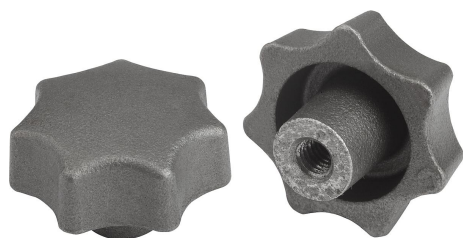

# Hvězdicové úchytky dle DIN 6336 z šedé litiny, provedení E, slepý otvor se závitem

Popis zboží/obrázky produktu

## Popis

**Materiál:**  
Šedá litina GJL 200.

**Provedení:**  
Omíláno.  
Bez povrchové úpravy.

**Na vyžádání:**  
Ovládací hvězdice z šedé litiny potažené umělou hmotou.