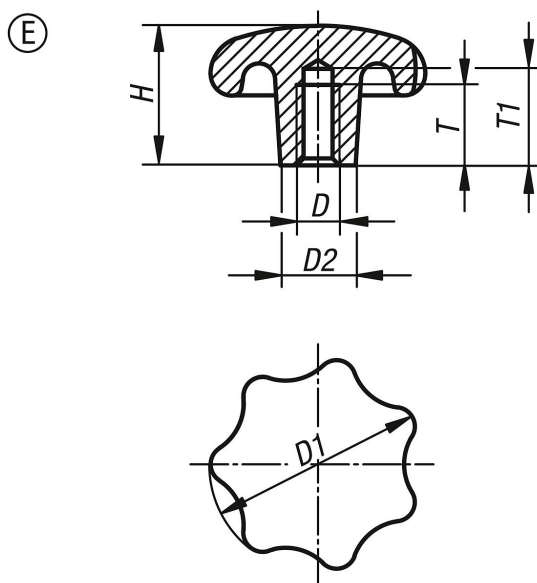

# Hvězdicové úchytky dle DIN 6336 z šedé litiny, provedení E, slepý otvor se závitem

Popis zboží/obrázky produktu

## Popis

**Materiál:**  
Šedá litina GJL 200.

**Provedení:**  
Omíláno.  
Bez povrchové úpravy.

**Na vyžádání:**  
Ovládací hvězdice z šedé litiny potažené umělou hmotou.

## Přehled zboží

Objednací číslo	Provedení	Barva základního tělesa	D	D1	D2	H	T	T1
K0151.506	E	hladce vyleštěno	M6	32	12	20	12	15
K0151.508	E	hladce vyleštěno	M8	40	14	25	15	18
K0151.510	E	hladce vyleštěno	M10	50	18	32	18	21
K0151.512	E	hladce vyleštěno	M12	63	20	40	22	25
K0151.516	E	hladce vyleštěno	M16	80	25	50	28	32