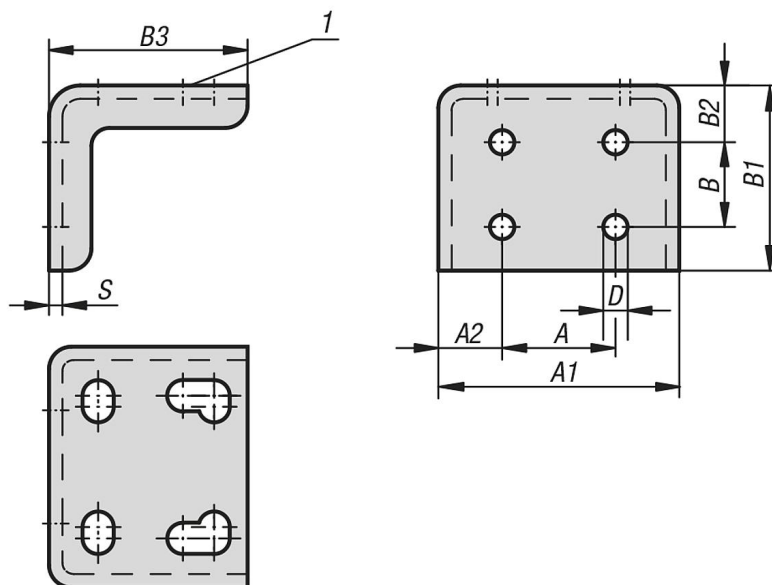

Montážní úhelníky

Popis zboží/obrázky produktu

Popis

Materiál:

Ocel.

Provedení:

Pozinkováno a pasivováno.

Odkaz na výkres:

1) Upínač připevnit na tuto plochu

Výkresy

Přehled zboží

Montážní úhelníky

Objednací číslo	A	A1	A2	B	B1	B2	B3	D	S
K0098.02	18	43	12,5	15	36,5	13,5	29,5	5	2
K0098.04	25,4	54	14,2	19	41,5	12,7	44,5	5,5	3
K0098.06	44	76	16	32	62	21	66	8,6	4