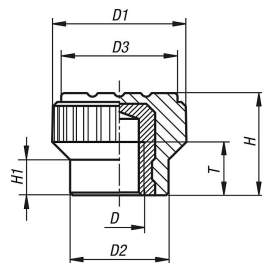

### Overview of items

Order No.	Thread type	Component material	D	D1	D2	D3	H	H1	T
K0110.003	internal thread	brass	M3	15	11	13	11,5	4,3	4,5
K0110.004	internal thread	brass	M4	15	11	13	11,5	4,3	6
K0110.005	internal thread	brass	M5	15	11	13	11,5	4,3	6
K0110.0003	internal thread	stainless steel	M3	15	11	13	11,5	4,3	4,5
K0110.0004	internal thread	stainless steel	M4	15	11	13	11,5	4,3	6
K0110.0005	internal thread	stainless steel	M5	15	11	13	11,5	4,3	6