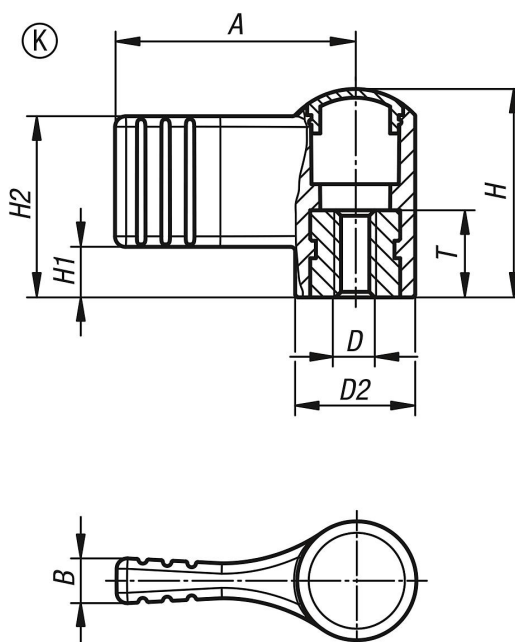

Wing grips, one-sided with cap

Item description/product images

Description

Material:

Thermoplastic.

Bush steel 5.8 or stainless steel 1.4305.

Version:

Grip black grey.

Bush trivalent blue passivated steel or bright stainless steel.

Drawings

Overview of items

Order No.	Form	Component material	Colour Cap	A	B	D	D2	H	H1	H2	T
K0608.904	K	steel	black grey RAL 7021	22	4,4	M4	12	18	4,5	15,5	10
K0608.9045	K	steel	light grey RAL 7035	22	4,4	M4	12	18	4,5	15,5	10
K0608.9046	K	steel	traffic red RAL 3020	22	4,4	M4	12	18	4,5	15,5	10
K0608.9047	K	steel	colza yellow RAL 1021	22	4,4	M4	12	18	4,5	15,5	10
K0608.905	K	steel	black grey RAL 7021	22	4,4	M5	12	18	4,5	15,5	10
K0608.9055	K	steel	light grey RAL 7035	22	4,4	M5	12	18	4,5	15,5	10
K0608.9056	K	steel	traffic red RAL 3020	22	4,4	M5	12	18	4,5	15,5	10
K0608.9057	K	steel	colza yellow RAL 1021	22	4,4	M5	12	18	4,5	15,5	10
K0608.906	K	steel	black grey RAL 7021	22	4,4	M6	12	18	4,5	15,5	10
K0608.9065	K	steel	light grey RAL 7035	22	4,4	M6	12	18	4,5	15,5	10
K0608.9066	K	steel	traffic red RAL 3020	22	4,4	M6	12	18	4,5	15,5	10
K0608.9067	K	steel	colza yellow RAL 1021	22	4,4	M6	12	18	4,5	15,5	10
K0608.105	K	steel	black grey RAL 7021	27,5	5,1	M5	14	24	5,8	20,8	10
K0608.1055	K	steel	light grey RAL 7035	27,5	5,1	M5	14	24	5,8	20,8	10
K0608.1056	K	steel	traffic red RAL 3020	27,5	5,1	M5	14	24	5,8	20,8	10
K0608.1057	K	steel	colza yellow RAL 1021	27,5	5,1	M5	14	24	5,8	20,8	10
K0608.106	K	steel	black grey RAL 7021	27,5	5,1	M6	14	24	5,8	20,8	10
K0608.1065	K	steel	light grey RAL 7035	27,5	5,1	M6	14	24	5,8	20,8	10