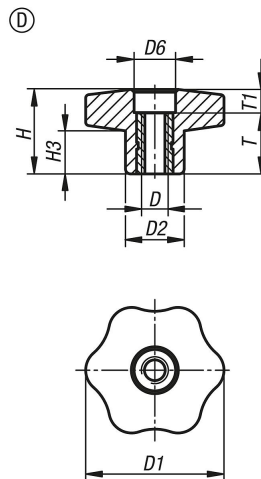

Star grip, Form D, tapped bush without cap

Item description/product images

Description

Material:

Fibreglass reinforced thermoplastic.

Tapped bush brass.

Version:

Grip, black.

Drawings

Overview of items

Order No.	Form	D	D1	D2	D6	H	H3	T	T1
K1090.53005	D	M5	30	15	11	22	11	18	4
K1090.53006	D	M6	30	15	11	22	11	18	4
K1090.53008	D	M8	30	15	11	22	11	18	4
K1090.54006	D	M6	40	17	12,5	24,5	12,5	18	6
K1090.54008	D	M8	40	17	12,5	24,5	12,5	18	6
K1090.54010	D	M10	40	17	12,5	24,5	12,5	18	6
K1090.55008	D	M8	50	20	14	29	15,5	18	11
K1090.55010	D	M10	50	20	14	29	15,5	18	11
K1090.55012	D	M12	50	20	14	29	14	18	11
K1090.56010	D	M10	60	24	16,5	34	18	18	16
K1090.56012	D	M12	60	24	16,5	34	18	18	16