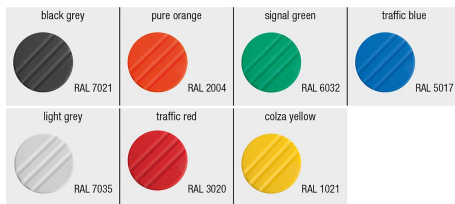

Knurled knobs with grip, Form H, without cross hole

Item description/product images

Description

Material:
Black thermoplastic.
Bush grade 5.8 steel.

Version:
Steel trivalent blue-passivated.

Drawings

Overview of items

Knurled knobs with grip

Order No.	Form	Colour Cap	D	D1	D2	D3	H	H1	H2	L1	T
K0262.2106	H	black grey RAL 7021	6H8	40	16,5	10	31	13	16	15	10
K0262.21061	H	orange RAL 2004	6H8	40	16,5	10	31	13	16	15	10
K0262.21062	H	signal green RAL6032	6H8	40	16,5	10	31	13	16	15	10
K0262.21063	H	blue RAL5017	6H8	40	16,5	10	31	13	16	15	10
K0262.21065	H	light grey RAL 7035	6H8	40	16,5	10	31	13	16	15	10
K0262.21066	H	traffic red RAL 3020	6H8	40	16,5	10	31	13	16	15	10

Knurled knobs with grip, Form H, without cross hole

Overview of items

Order No.	Form	Colour Cap	D	D1	D2	D3	H	H1	H2	L1	T
K0262.21067	H	colza yellow RAL 1021	6H8	40	16,5	10	31	13	16	15	10
K0262.2206	H	black grey RAL 7021	6H8	50	18	10	36	15	16	18,5	10
K0262.22061	H	orange RAL 2004	6H8	50	18	10	36	15	16	18,5	10
K0262.22062	H	signal green RAL6032	6H8	50	18	10	36	15	16	18,5	10
K0262.22063	H	blue RAL5017	6H8	50	18	10	36	15	16	18,5	10
K0262.22065	H	light grey RAL 7035	6H8	50	18	10	36	15	16	18,5	10
K0262.22066	H	traffic red RAL 3020	6H8	50	18	10	36	15	16	18,5	10
K0262.22067	H	colza yellow RAL 1021	6H8	50	18	10	36	15	16	18,5	10
K0262.2308	H	black grey RAL 7021	8H8	63	22	10	41	17	16	25	14
K0262.23081	H	orange RAL 2004	8H8	63	22	10	41	17	16	25	14
K0262.23082	H	signal green RAL6032	8H8	63	22	10	41	17	16	25	14
K0262.23083	H	blue RAL5017	8H8	63	22	10	41	17	16	25	14
K0262.23085	H	light grey RAL 7035	8H8	63	22	10	41	17	16	25	14
K0262.23086	H	traffic red RAL 3020	8H8	63	22	10	41	17	16	25	14
K0262.23087	H	colza yellow RAL 1021	8H8	63	22	10	41	17	16	25	14