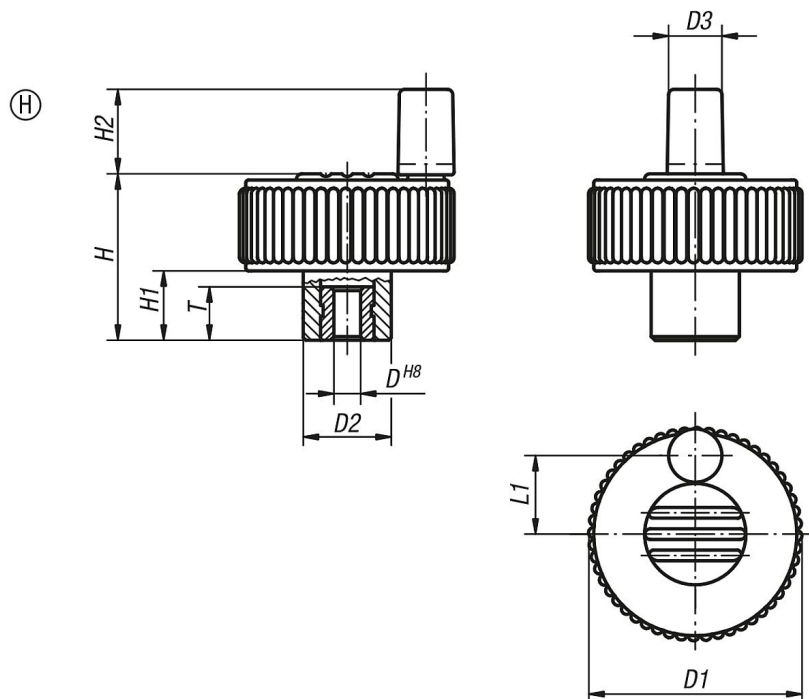

Knurled knobs with grip, Form H, without cross hole

Item description/product images

Description

Material:
Black thermoplastic.
Bush grade 5.8 steel.

Version:
Steel trivalent blue-passivated.

Drawings

Overview of items

Knurled knobs with grip

Order No.	Form	Colour Cap	D	D1	D2	D3	H	H1	H2	L1	T
K0262.2106	H	black grey RAL 7021	6H8	40	16,5	10	31	13	16	15	10
K0262.21061	H	orange RAL 2004	6H8	40	16,5	10	31	13	16	15	10
K0262.21062	H	signal green RAL6032	6H8	40	16,5	10	31	13	16	15	10
K0262.21063	H	blue RAL5017	6H8	40	16,5	10	31	13	16	15	10
K0262.21065	H	light grey RAL 7035	6H8	40	16,5	10	31	13	16	15	10
K0262.21066	H	traffic red RAL 3020	6H8	40	16,5	10	31	13	16	15	10

Knurled knobs with grip, Form H, without cross hole

Overview of items

Order No.	Form	Colour Cap	D	D1	D2	D3	H	H1	H2	L1	T
K0262.21067	H	colza yellow RAL 1021	6H8	40	16,5	10	31	13	16	15	10
K0262.2206	H	black grey RAL 7021	6H8	50	18	10	36	15	16	18,5	10
K0262.22061	H	orange RAL 2004	6H8	50	18	10	36	15	16	18,5	10
K0262.22062	H	signal green RAL6032	6H8	50	18	10	36	15	16	18,5	10
K0262.22063	H	blue RAL5017	6H8	50	18	10	36	15	16	18,5	10
K0262.22065	H	light grey RAL 7035	6H8	50	18	10	36	15	16	18,5	10
K0262.22066	H	traffic red RAL 3020	6H8	50	18	10	36	15	16	18,5	10
K0262.22067	H	colza yellow RAL 1021	6H8	50	18	10	36	15	16	18,5	10
K0262.2308	H	black grey RAL 7021	8H8	63	22	10	41	17	16	25	14
K0262.23081	H	orange RAL 2004	8H8	63	22	10	41	17	16	25	14
K0262.23082	H	signal green RAL6032	8H8	63	22	10	41	17	16	25	14
K0262.23083	H	blue RAL5017	8H8	63	22	10	41	17	16	25	14
K0262.23085	H	light grey RAL 7035	8H8	63	22	10	41	17	16	25	14
K0262.23086	H	traffic red RAL 3020	8H8	63	22	10	41	17	16	25	14
K0262.23087	H	colza yellow RAL 1021	8H8	63	22	10	41	17	16	25	14