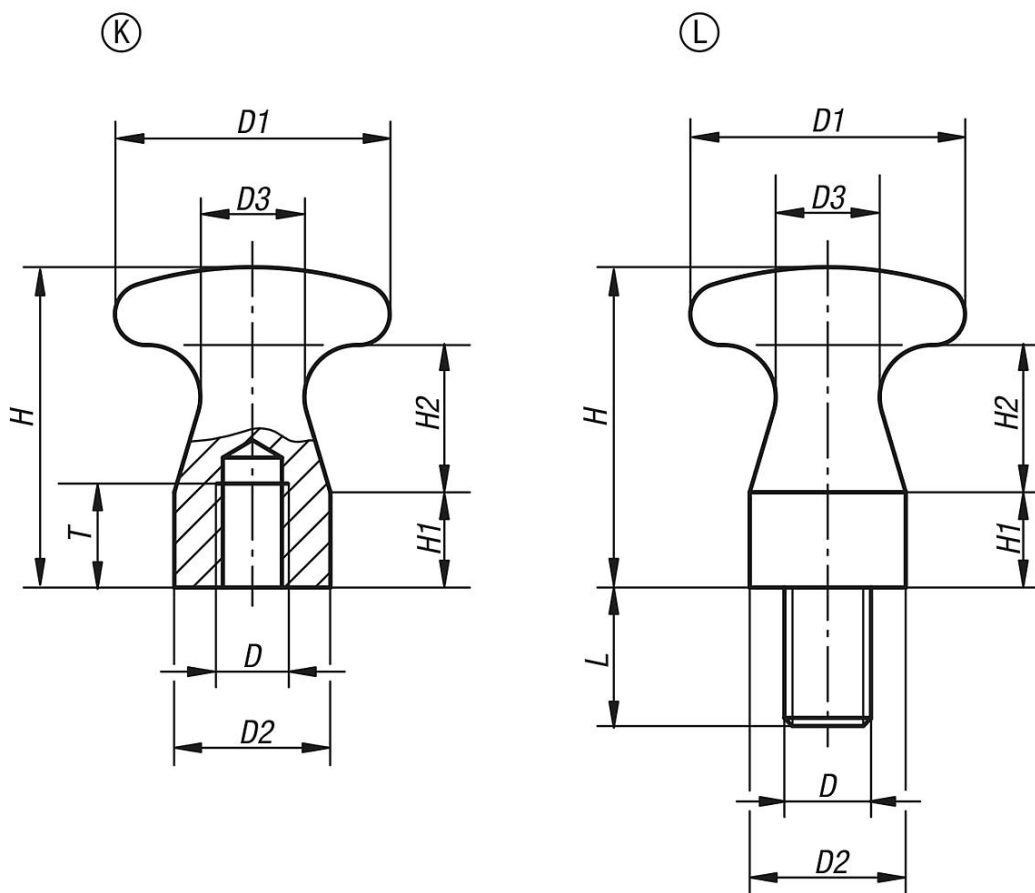

Knobs flat

Item description/product images

Description

Material:
Steel.

Version:
Black oxidised.

Drawings

Overview of items

Knobs flat, internal thread

Order No.	Main colour	Form	D	D1	D2	D3	H	H1	H2	L	T
K0157.05	-	K	M5	16	10	6	18	5	9	-	7
K0157.06	-	K	M6	25	14	10	29	9	13	-	9
K0157.08	-	K	M8	32	18	12	37	11	17	-	12
K0157.10	-	K	M10	36	20	13	42	12	20	-	15
K0157.06010	-	L	M6	16	10	6	18	5	9	10	-
K0157.08014	-	L	M8	25	14	10	29	9	13	14	-
K0157.10016	-	L	M10	32	18	12	37	11	17	16	-

Knobs flat**Overview of items**

Order No.	Main colour	Form	D	D1	D2	D3	H	H1	H2	L	T
K0157.12018	-	L	M12	36	20	13	42	12	20	18	-