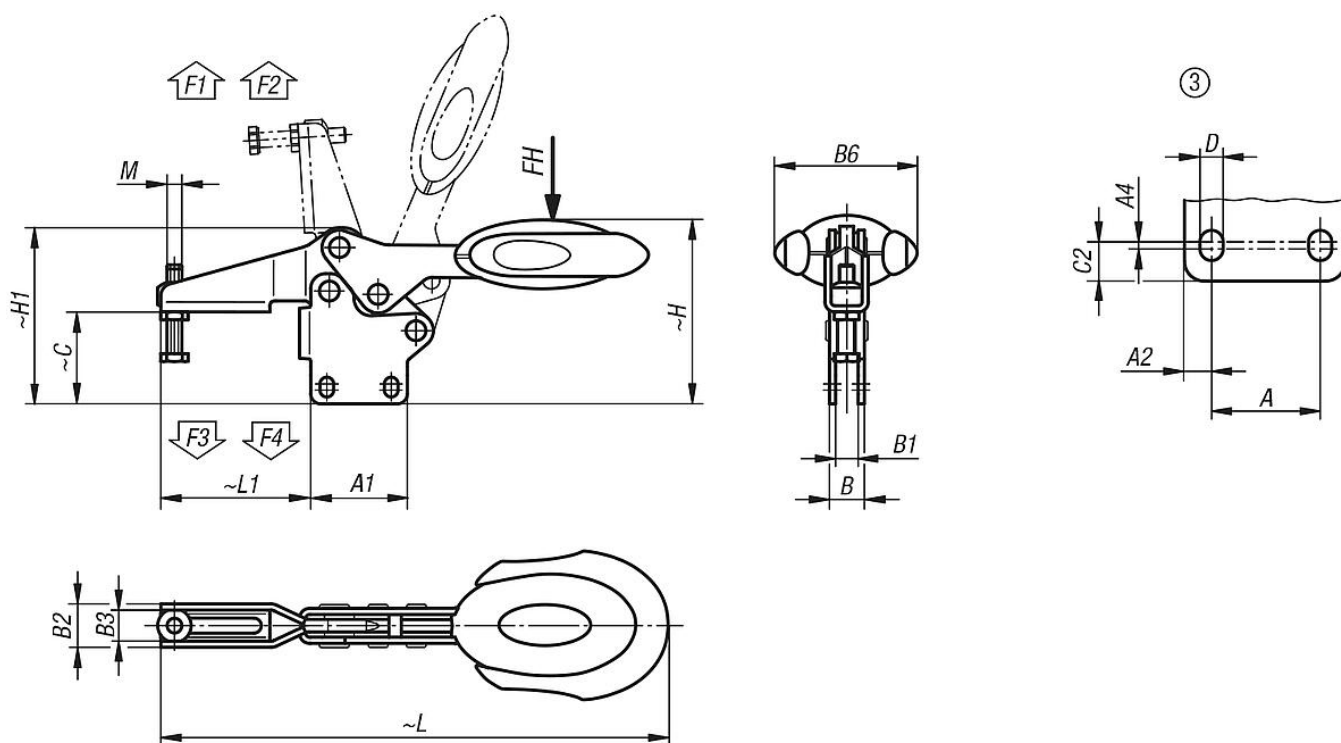

## Устройство прижимное горизонтальное со стопором с вертикальным основанием и регулируемым нажимным шпинделем, нержавеющая сталь

Чертежи