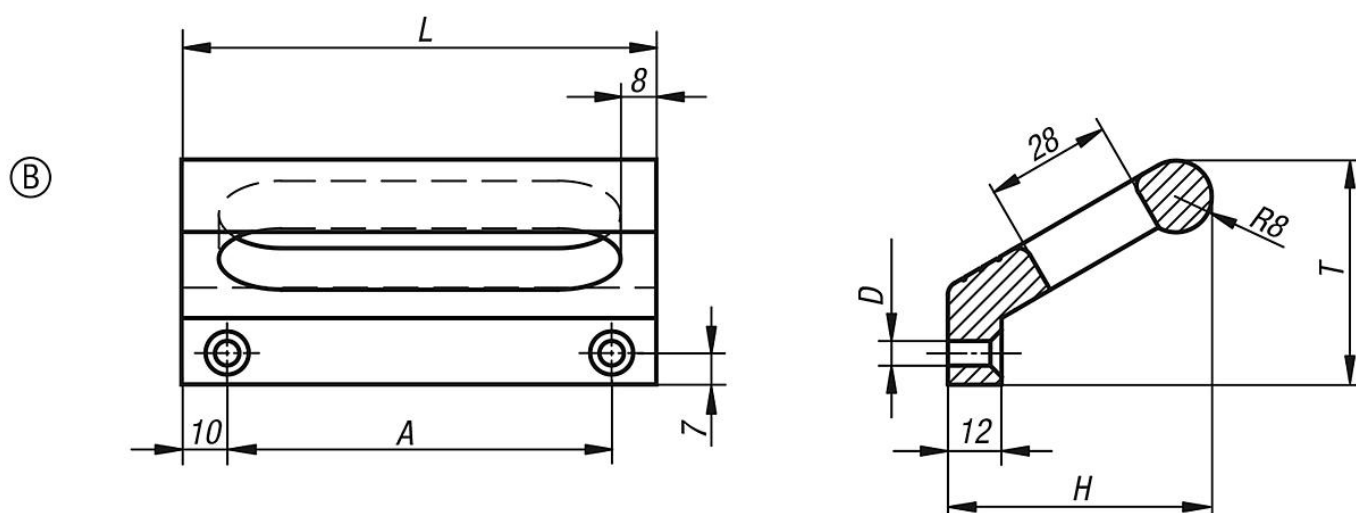

Чертежи

Обзор изделий

Ручки угловые профильные

Номер заказа	Форма	Цвет основы	A	D	H	L	T	Допустимая нагрузка Н
K0234.086051	B	чёрный анодированный	86	5,5	59	106	50	500
K0234.100051	B	чёрный анодированный	100	5,5	59	120	50	500
K0234.120051	B	чёрный анодированный	120	5,5	59	140	50	500
K0234.086053	B	натуральный цвет анодированный	86	5,5	59	106	50	500
K0234.100053	B	натуральный цвет анодированный	100	5,5	59	120	50	500
K0234.120053	B	натуральный цвет анодированный	120	5,5	59	140	50	500