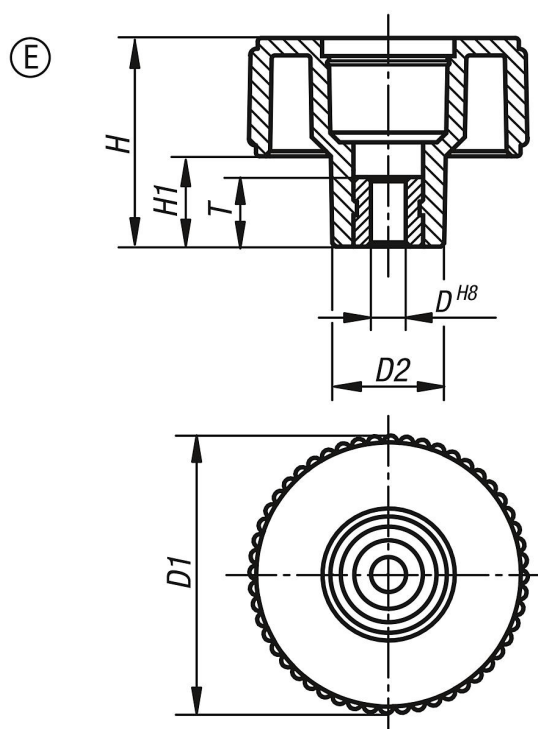

Ручки с накаткой, Форма Е, с калибровой втулкой, без крышки

Описание товара/фотография продукта

Описание

Материал:

Термопласт, цвет черно-серый.
Втулка из стали 5.8.

Исполнение:

Сталь с синим пассивированием.

Чертежи

Обзор изделий

Ручки с накаткой, Форма Е, с калибровой втулкой, без крышки

Номер заказа	Форма	D	D1	D2	H	H1	T
K0260.3106	E	6	40	16,5	30	13	10
K0260.3208	E	8	50	18	35	15	14
K0260.3310	E	10	63	22	40	17	14