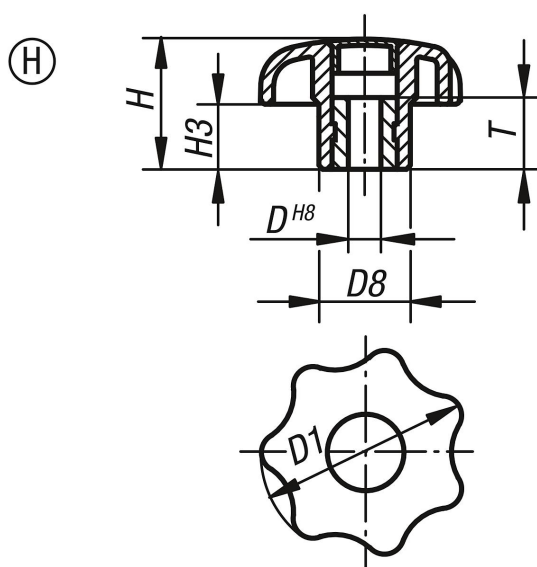

Ручки звездообразные подобные DIN 6336, с калибровой втулкой, форма Н

Описание товара/фотография продукта

Описание

Материал:

Термопласт, черный, втулка, сталь.

Исполнение:

Втулка оцинкованная с синим пассивированием.

По запросу:

Другие цвета и надписи, такие, как фирменные логотипы или символы.

Чертежи

Обзор изделий

Номер заказа	Форма	Цвет крышки	D	D1	D8	H	H3	T
K0155.105	H	чёрный	5	25	12	16	8	10
K0155.1055	H	светло-серый RAL 7035	5	25	12	16	8	10
K0155.1056	H	ярко-красный RAL 3020	5	25	12	16	8	10
K0155.1057	H	ярко-жёлтый RAL 1021	5	25	12	16	8	10
K0155.106	H	чёрный	6	32	14	20	10	10
K0155.1065	H	светло-серый RAL 7035	6	32	14	20	10	10
K0155.1066	H	ярко-красный RAL 3020	6	32	14	20	10	10
K0155.1067	H	ярко-жёлтый RAL 1021	6	32	14	20	10	10
K0155.108	H	чёрный	8	40	18	25	13	14
K0155.1085	H	светло-серый RAL 7035	8	40	18	25	13	14
K0155.1086	H	ярко-красный RAL 3020	8	40	18	25	13	14
K0155.1087	H	ярко-жёлтый RAL 1021	8	40	18	25	13	14
K0155.110	H	чёрный	10	50	22	32	17	14
K0155.1105	H	светло-серый RAL 7035	10	50	22	32	17	14
K0155.1106	H	ярко-красный RAL 3020	10	50	22	32	17	14
K0155.1107	H	ярко-жёлтый RAL 1021	10	50	22	32	17	14
K0155.1101	H	чёрный	10	63	26	40	21	14
K0155.11015	H	светло-серый RAL 7035	10	63	26	40	21	14
K0155.11016	H	ярко-красный RAL 3020	10	63	26	40	21	14
K0155.11017	H	ярко-жёлтый RAL 1021	10	63	26	40	21	14
K0155.112	H	чёрный	12	63	26	40	21	18
K0155.1125	H	светло-серый RAL 7035	12	63	26	40	21	18

Ручки звездообразные подобные DIN 6336, с калибровой втулкой, форма Н

Обзор изделий

Номер заказа	Форма	Цвет крышки	D	D1	D8	H	H3	T
K0155.1126	H	ярко-красный RAL 3020	12	63	26	40	21	18
K0155.1127	H	ярко-жёлтый RAL 1021	12	63	26	40	21	18