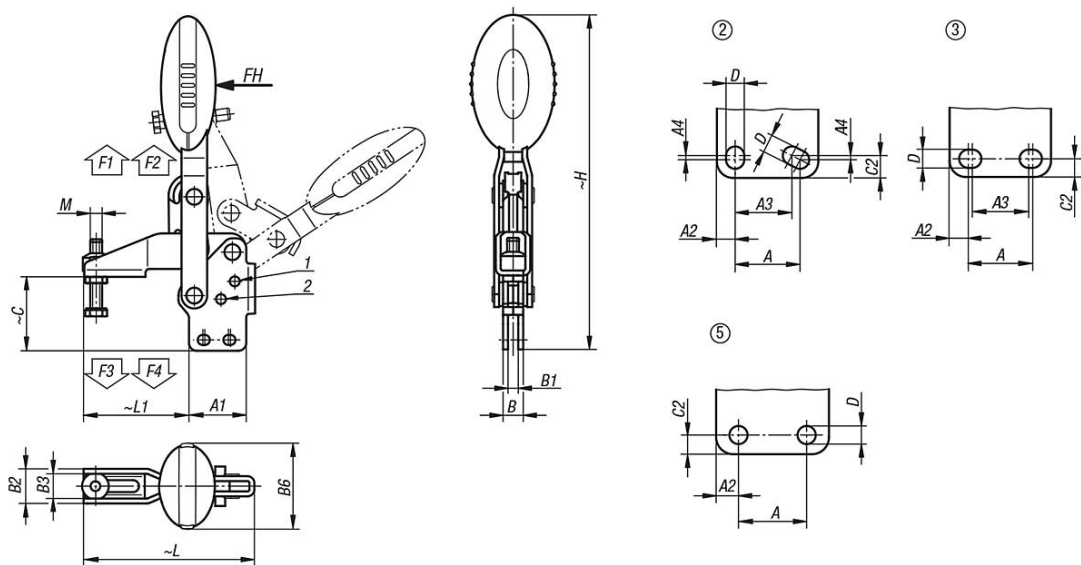

K0392

K0393

Указание на чертеже:

1) Упорный штифт, поз. 1

2) Упорный штифт, поз. 2

Устройство прижимное с горизонтальным основанием и регулируемым нажимным шпинделем

Описание товара/фотография продукта

**product
design
award**

Устройство прижимное с горизонтальным основанием и регулируемым нажимным шпинделем

Описание товара/фотография продукта

Чертежи

Обзор изделий

Устройство прижимное с горизонтальным основанием и регулируемым нажимным шпинделем