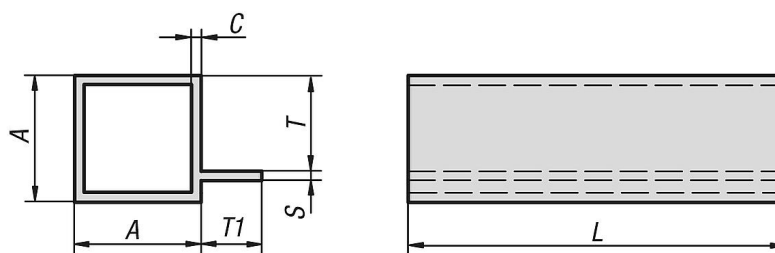

Трубки квадратные с ребром

Описание товара/фотография продукта

Описание

Материал:
алюминиевый профиль.

Исполнение:
серебристый анодированный.

Указание:
Трубки с квадратным сечением индивидуально подобраны к нашим соединительным разъёмам.

По запросу:
- другая длина (L max. 4000 mm)
- усечённые углы

Чертежи

Обзор изделий

Трубки квадратные с ребром

Номер заказа	A	C	L	S	T	T1
K0628.125152X2000	25	1,5	2000	2	19	15