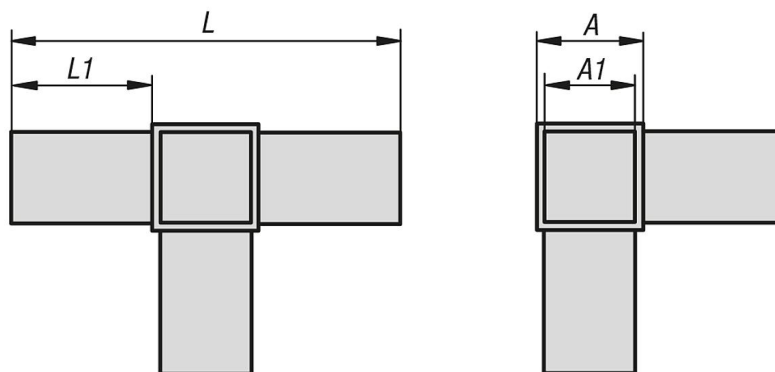

## Описание

**Материал, конструкция:**

полиамид PA, чёрный. полиамид PA, чёрный.  
Вкладыш из стали, оцинкованный.

**Указание:**

Система штексельных соединений без винтов. Элементы системы просто вставляются в соответствующую квадратную трубку. Легко демонтируются и многократно используются.

Изделие с артикулом K0620.1201512 закрывается заглушкой по центру.

**Принадлежности:**

- Трубки квадратные K0627
- Трубки квадратные с ребром K0628

**Труба квадратная со штекерными соединителями Т-образная форма с отводом**
**Чертежи**

**Обзор изделий**
**Труба квадратная со штекерными соединителями, Т-образная форма с отводом**

Номер заказа	A	A1	L	L1	Подходящий к квадратным трубам
K0620.1201512	20	17	92	36	20 x 20 x 1,5
K0620.1251512	25	22	122	48,5	25 x 25 x 1,5
K0620.1302012	30	26	124	47	30 x 30 x 2