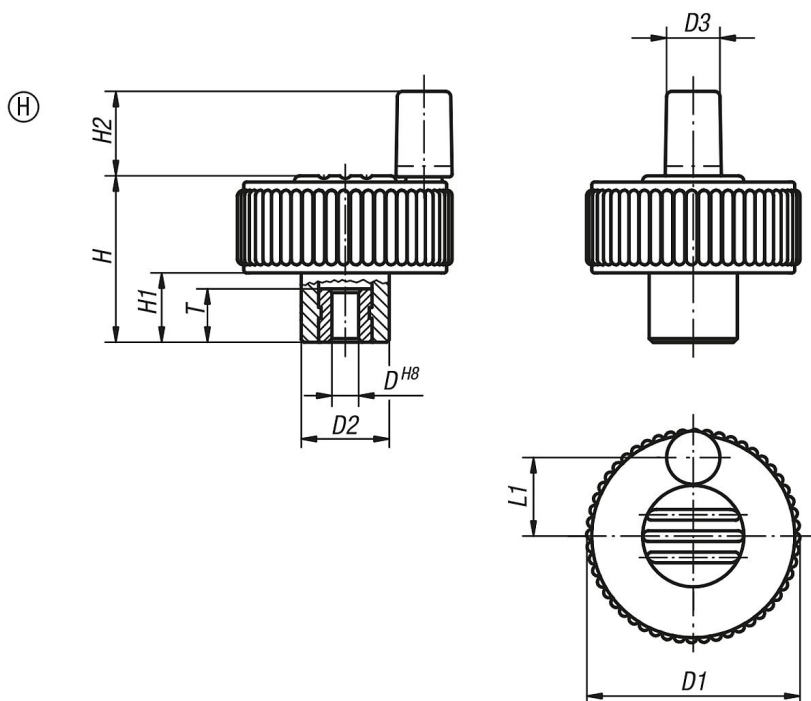

Обзор изделий

Ручки с накаткой и рукояткой

Номер заказа	Форма	Цвет крышки	D	D1	D2	D3	H	H1	H2	L1	T
K0262.2106	H	чёрно-серый RAL 7021	6H8	40	16,5	10	31	13	16	15	10
K0262.21061	H	оранжевый RAL 2004	6H8	40	16,5	10	31	13	16	15	10
K0262.21062	H	ярко-зелёный RAL6032	6H8	40	16,5	10	31	13	16	15	10
K0262.21063	H	синий RAL5017	6H8	40	16,5	10	31	13	16	15	10
K0262.21065	H	светло-серый RAL 7035	6H8	40	16,5	10	31	13	16	15	10
K0262.21066	H	ярко-красный RAL 3020	6H8	40	16,5	10	31	13	16	15	10