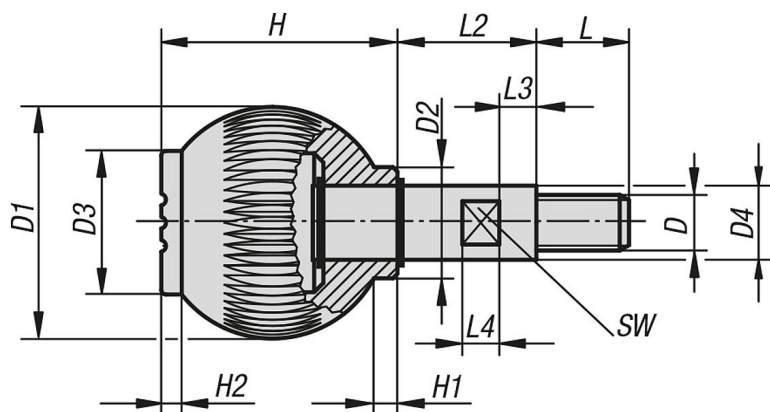

Ручки шаровые вращающиеся

Описание товара/фотография продукта

Описание

Исполнение:

Сталь пассивированная синего цвета или нержавеющая сталь, Без покрытия.
 Стопорные кольца в исполнении из нержавеющей стали, также оцинкованные.

Чертежи

Обзор изделий

Ручки шаровые вращающиеся

Номер заказа	Материал компонента	Цвет крышки	D	D1	D2	D3	D4	H	H1	H2	L	L2	L3	L4	SW
K0254.106	Сталь	чёрно-серый RAL 7021	M6	25	12	17	8	25	3	2	10	15	5	5	7
K0254.1061	Сталь	оранжевый RAL 2004	M6	25	12	17	8	25	3	2	10	15	5	5	7
K0254.1062	Сталь	ярко-зелёный RAL6032	M6	25	12	17	8	25	3	2	10	15	5	5	7
K0254.1063	Сталь	синий RAL5017	M6	25	12	17	8	25	3	2	10	15	5	5	7
K0254.1065	Сталь	светло-серый RAL 7035	M6	25	12	17	8	25	3	2	10	15	5	5	7
K0254.1066	Сталь	ярко-красный RAL 3020	M6	25	12	17	8	25	3	2	10	15	5	5	7
K0254.1067	Сталь	ярко-жёлтый RAL 1021	M6	25	12	17	8	25	3	2	10	15	5	5	7
K0254.208	Сталь	чёрно-серый RAL 7021	M8	32	15,5	19	10	33	3,5	2,6	12	20	6	6	8
K0254.2081	Сталь	оранжевый RAL 2004	M8	32	15,5	19	10	33	3,5	2,6	12	20	6	6	8
K0254.2082	Сталь	ярко-зелёный RAL6032	M8	32	15,5	19	10	33	3,5	2,6	12	20	6	6	8
K0254.2083	Сталь	синий RAL5017	M8	32	15,5	19	10	33	3,5	2,6	12	20	6	6	8
K0254.2085	Сталь	светло-серый RAL 7035	M8	32	15,5	19	10	33	3,5	2,6	12	20	6	6	8