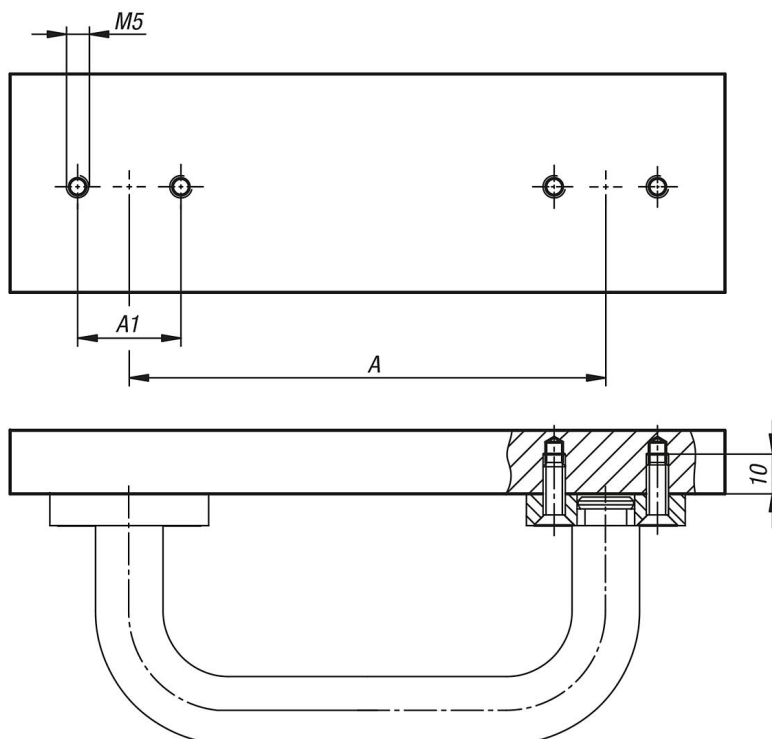

#### Монтаж:

Для крепления плоской заглушки на ответной детали необходимо провести подготовительные работы.  
Смотри чертеж «Указания по монтажу».

#### Указание на чертеже:

- 1) положение разблокировано
- 2) положение заблокировано

S = вставить

E = вставить в паз

A = поднять

Ручки бугельные, алюминий, овальные, съемные

Чертежи

Указание по монтажу:

Обзор изделий

Дуговые рукоятки овальные, съемные

Номер заказа	A	A1	A2	B	B1	B2	D	D1	H	H1	L	Допустимая нагрузка Н
K0204.10012001	100	24	7	35	13	21	M5x16	12	58	8	135	1000
K0204.11212001	112	24	7	35	13	21	M5x16	12	58	8	147	1000
K0204.11214001	112	26	8	40	15	25	M5x16	14	63	8	152	1000
K0204.12012001	120	24	7	35	13	21	M5x16	12	58	8	155	1000
K0204.12014001	120	26	8	40	17	25	M5x16	14	63	8	160	1000
K0204.12812001	128	24	7	35	13	21	M5x16	12	58	8	163	1000
K0204.12814001	128	26	8	40	17	25	M5x16	14	63	8	168	1000
K0204.16012001	160	24	7	35	13	21	M5x16	12	58	8	195	1000
K0204.16014001	160	26	8	40	17	25	M5x16	14	63	8	200	1000
K0204.18014001	180	26	8	40	17	25	M5x16	14	63	8	220	1000
K0204.19214001	192	26	8	40	17	25	M5x16	14	63	8	232	1000
K0204.35014001	350	26	8	40	17	25	M5x16	14	63	8	390	1000