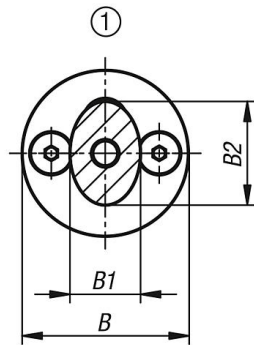

#### Монтаж:

Для крепления плоской заглушки на ответной детали необходимо провести подготовительные работы.  
Смотри чертеж «Указания по монтажу».

#### Указание на чертеже:

- 1) положение разблокировано
- 2) положение заблокировано

S = вставить

E = вставить в паз

A = поднять

Ручки бугельные, алюминий, овальные, съемные

Чертежи

Указание по монтажу:

Обзор изделий

Дуговые рукоятки овальные, съемные

Номер заказа	A	A1	A2	B	B1	B2	D	D1	H	H1	L	Допустимая нагрузка Н
K0204.10012001	100	24	7	35	13	21	M5x16	12	58	8	135	1000
K0204.11212001	112	24	7	35	13	21	M5x16	12	58	8	147	1000
K0204.11214001	112	26	8	40	15	25	M5x16	14	63	8	152	1000
K0204.12012001	120	24	7	35	13	21	M5x16	12	58	8	155	1000
K0204.12014001	120	26	8	40	17	25	M5x16	14	63	8	160	1000
K0204.12812001	128	24	7	35	13	21	M5x16	12	58	8	163	1000
K0204.12814001	128	26	8	40	17	25	M5x16	14	63	8	168	1000
K0204.16012001	160	24	7	35	13	21	M5x16	12	58	8	195	1000
K0204.16014001	160	26	8	40	17	25	M5x16	14	63	8	200	1000
K0204.18014001	180	26	8	40	17	25	M5x16	14	63	8	220	1000
K0204.19214001	192	26	8	40	17	25	M5x16	14	63	8	232	1000
K0204.35014001	350	26	8	40	17	25	M5x16	14	63	8	390	1000