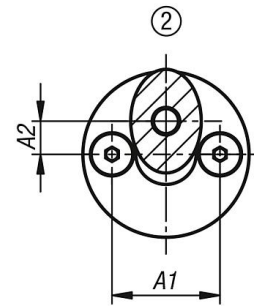

#### Монтаж:

Для крепления плоской заглушки на ответной детали необходимо провести подготовительные работы.  
Смотри чертеж «Указания по монтажу».

#### Указание на чертеже:

- 1) положение разблокировано
- 2) положение заблокировано

S = вставить

E = вставить в паз

A = поднять

Ручки бугельные, алюминий, овальные, съемные

Чертежи

Указание по монтажу:

Обзор изделий

Дуговые рукоятки овальные, съемные

Номер заказа	A	A1	A2	B	B1	B2	D	D1	H	H1	L	Допустимая нагрузка Н
K0204.10012001	100	24	7	35	13	21	M5x16	12	58	8	135	1000
K0204.11212001	112	24	7	35	13	21	M5x16	12	58	8	147	1000
K0204.11214001	112	26	8	40	15	25	M5x16	14	63	8	152	1000
K0204.12012001	120	24	7	35	13	21	M5x16	12	58	8	155	1000
K0204.12014001	120	26	8	40	17	25	M5x16	14	63	8	160	1000
K0204.12812001	128	24	7	35	13	21	M5x16	12	58	8	163	1000
K0204.12814001	128	26	8	40	17	25	M5x16	14	63	8	168	1000
K0204.16012001	160	24	7	35	13	21	M5x16	12	58	8	195	1000
K0204.16014001	160	26	8	40	17	25	M5x16	14	63	8	200	1000
K0204.18014001	180	26	8	40	17	25	M5x16	14	63	8	220	1000
K0204.19214001	192	26	8	40	17	25	M5x16	14	63	8	232	1000
K0204.35014001	350	26	8	40	17	25	M5x16	14	63	8	390	1000