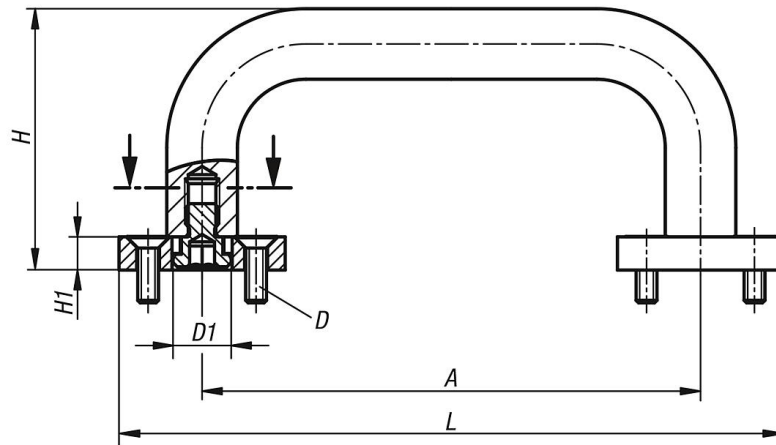

#### Применение:

Установите дуговую рукоятку в отверстие, пока ручка не упрется в плоскую заглушку.  
Заблокируйте параллельным подъемом ручки.  
Ручку можно нагружать только вертикально вверх.  
Отсоединение осуществляется в обратной последовательности.

#### Монтаж:

Для крепления плоской заглушки на ответной детали необходимо провести подготовительные работы.  
Смотри чертеж «Указания по монтажу».

#### Указание на чертеже:

- 1) положение разблокировано
- 2) положение заблокировано

S = вставить

E = вставить в паз

A = поднять

Ручки бугельные, алюминий, овальные, съемные

Чертежи

Указание по монтажу: