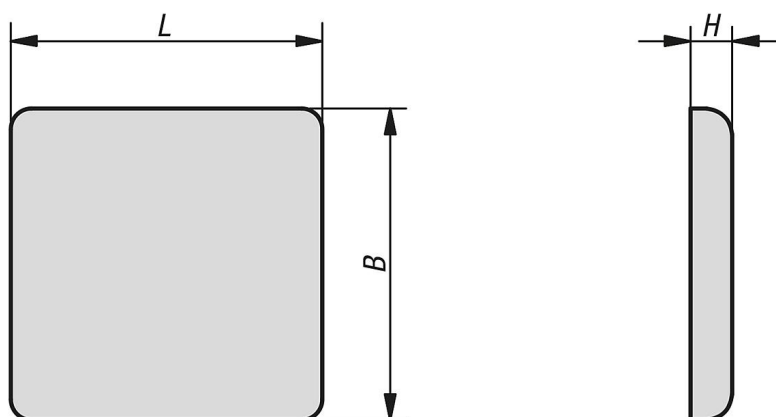

Обзор изделий

Чехлы тип В и тип I

Номер заказа	Тип	Ширина паза	Профиль	B	L	H
K1053.06303011	I	6	30x30	30	30	3
K1053.06306011	I	6	30x60	30	60	3
K1053.06606011	I	6	60x60	60	60	3
K1053.08164011	I	8	16x40	16	40	4
K1053.08404011	I	8	40x40	40	40	4
K1053.08408011	I	8	40x80	40	80	4
K1053.08808011	I	8	80x80	80	80	4