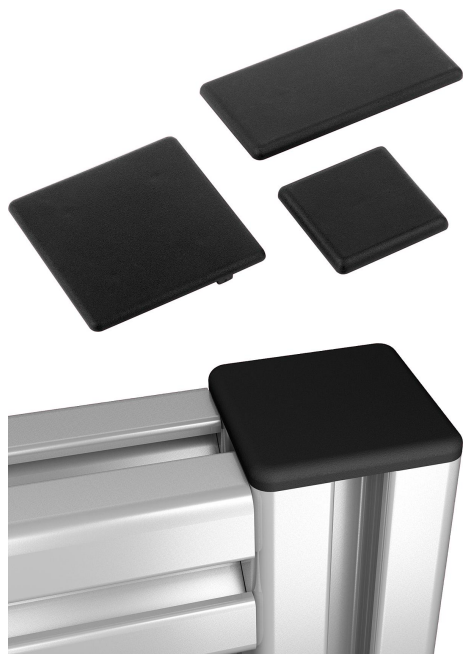

Чехлы тип В и тип I

Описание товара/фотография продукта

Описание

Материал:

Полиамид, армированный стекловолокном.

Исполнение:

чёрный.

Указание:

Закругленные крышки с фиксатором от развинчивания для закрытия концов профилей. Препятствуют проникновению грязи и помогают избежать повреждений от пореза. Простой монтаж путем насадки.

Чертежи