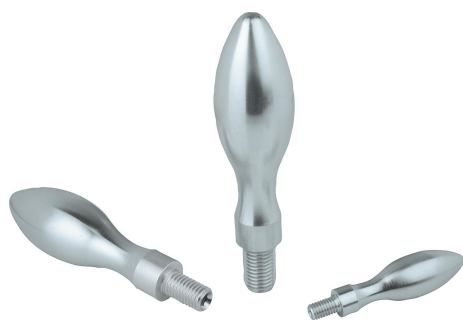

Фасонные ручки жестко установленные, DIN 39, форма E стальные

Описание товара/фотография продукта

Описание

Материал:

Сталь

Исполнение:

оцинковано с синим пассивированием.

Указание:

Ручки подходят для маховиков DIN 950.

Чертежи