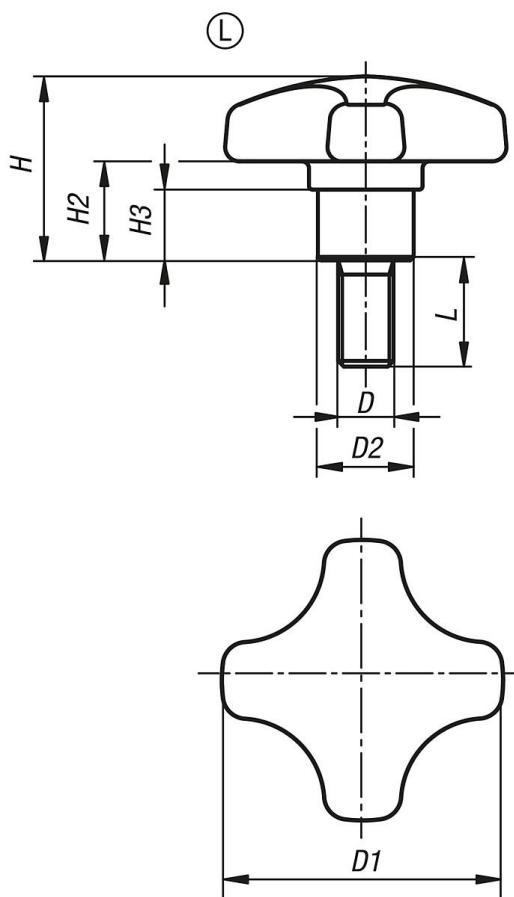

Na vyžádání:

Nadstandardní provedení.

Křížové úchyty, z plast detekovatelného jako kovy, s předsazeným ocelovým pouzdrům, provedení L: vnější závit

Výkresy

Přehled zboží

Objednací číslo	Provedení	Materiál komponenty	Povrch komponenty	Barva základního tělesa	D	D1	D2	H	H2	H3	L	Schválení / certifikace
K1794.1425053175X10	L	nerezová ocel	bez povrchové úpravy	tmavošedá RAL 7021	M5	25	10	18	9	7	10	FDA + EU10/2011
K1794.1425053175X15	L	nerezová ocel	bez povrchové úpravy	tmavošedá RAL 7021	M5	25	10	18	9	7	15	FDA + EU10/2011
K1794.1425053175X20	L	nerezová ocel	bez povrchové úpravy	tmavošedá RAL 7021	M5	25	10	18	9	7	20	FDA + EU10/2011
K1794.1432063175X10	L	nerezová ocel	bez povrchové úpravy	tmavošedá RAL 7021	M6	32	13,5	22	12	9,5	10	FDA + EU10/2011
K1794.1432063175X15	L	nerezová ocel	bez povrchové úpravy	tmavošedá RAL 7021	M6	32	13,5	22	12	9,5	15	FDA + EU10/2011
K1794.1432063175X20	L	nerezová ocel	bez povrchové úpravy	tmavošedá RAL 7021	M6	32	13,5	22	12	9,5	20	FDA + EU10/2011
K1794.1432063175X25	L	nerezová ocel	bez povrchové úpravy	tmavošedá RAL 7021	M6	32	13,5	22	12	9,5	25	FDA + EU10/2011
K1794.1432063175X30	L	nerezová ocel	bez povrchové úpravy	tmavošedá RAL 7021	M6	32	13,5	22	12	9,5	30	FDA + EU10/2011
K1794.1440083175X15	L	nerezová ocel	bez povrchové úpravy	tmavošedá RAL 7021	M8	40	13,5	26	14	10	15	FDA + EU10/2011
K1794.1440083175X20	L	nerezová ocel	bez povrchové úpravy	tmavošedá RAL 7021	M8	40	13,5	26	14	10	20	FDA + EU10/2011
K1794.1440083175X25	L	nerezová ocel	bez povrchové úpravy	tmavošedá RAL 7021	M8	40	13,5	26	14	10	25	FDA + EU10/2011
K1794.1440083175X30	L	nerezová ocel	bez povrchové úpravy	tmavošedá RAL 7021	M8	40	13,5	26	14	10	30	FDA + EU10/2011
K1794.1440083175X40	L	nerezová ocel	bez povrchové úpravy	tmavošedá RAL 7021	M8	40	13,5	26	14	10	40	FDA + EU10/2011
K1794.1440083175X50	L	nerezová ocel	bez povrchové úpravy	tmavošedá RAL 7021	M8	40	13,5	26	14	10	50	FDA + EU10/2011
K1794.1450103175X20	L	nerezová ocel	bez povrchové úpravy	tmavošedá RAL 7021	M10	50	19	32	18	12	20	FDA + EU10/2011
K1794.1450103175X25	L	nerezová ocel	bez povrchové úpravy	tmavošedá RAL 7021	M10	50	19	32	18	12	25	FDA + EU10/2011
K1794.1450103175X30	L	nerezová ocel	bez povrchové úpravy	tmavošedá RAL 7021	M10	50	19	32	18	12	30	FDA + EU10/2011
K1794.1450103175X40	L	nerezová ocel	bez povrchové úpravy	tmavošedá RAL 7021	M10	50	19	32	18	12	40	FDA + EU10/2011
K1794.1450103175X50	L	nerezová ocel	bez povrchové úpravy	tmavošedá RAL 7021	M10	50	19	32	18	12	50	FDA + EU10/2011
K1794.1450103175X60	L	nerezová ocel	bez povrchové úpravy	tmavošedá RAL 7021	M10	50	19	32	18	12	60	FDA + EU10/2011