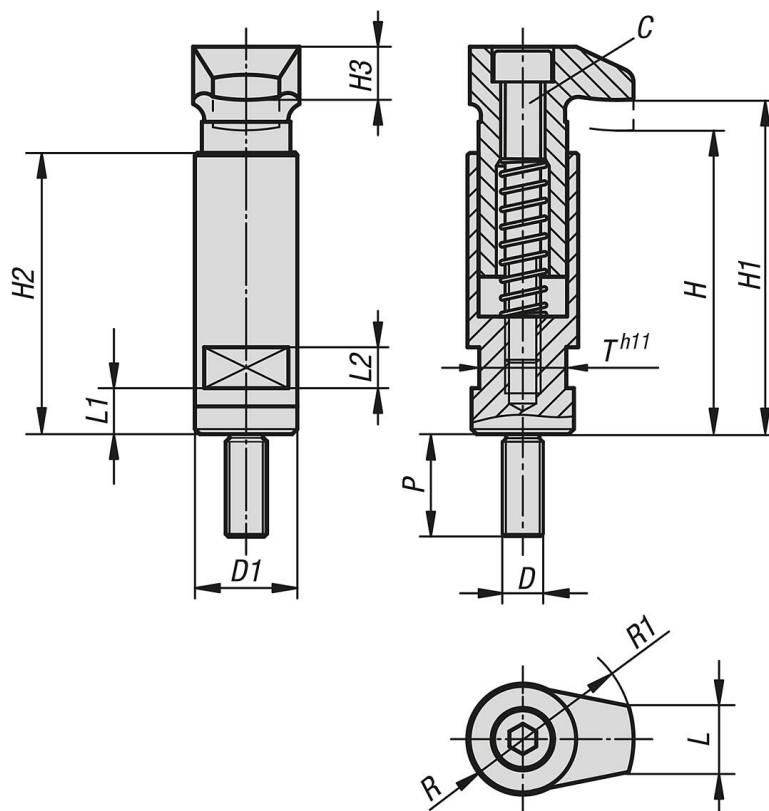

Upínací háky s nákrůžkem

Popis zboží/obrázky produktu

Popis

Materiál:
Zušlechtěná ocel.

Provedení:
Zušlechtěno a bryňováno.

Výkresy

Přehled zboží

Upínací háky s nákrůžkem

Upínací háky s nákrůžkem

Přehled zboží

Objednací číslo	C	D	D1	H	H1	H2	H3	L	L1	L2	P	R	R1	T	Upínací síla (kN)
K0013.706	M6	M6	20	56	60	53	10	11	9	8	20	9	20	17	4,82
K0013.708	M6	M8	20	56	60	53	10	11	9	8	20	9	20	17	8,77
K0013.710	M8	M10	25	72	79	67	12	15	13	10	25	12	25	19	13,9
K0013.712	M10	M12	32	88	96	82	16	17	18	12	30	14	32	27	20,2
K0013.716	M12	M16	40	109	118	102	20	20	22	12	30	18	40	32	37,8