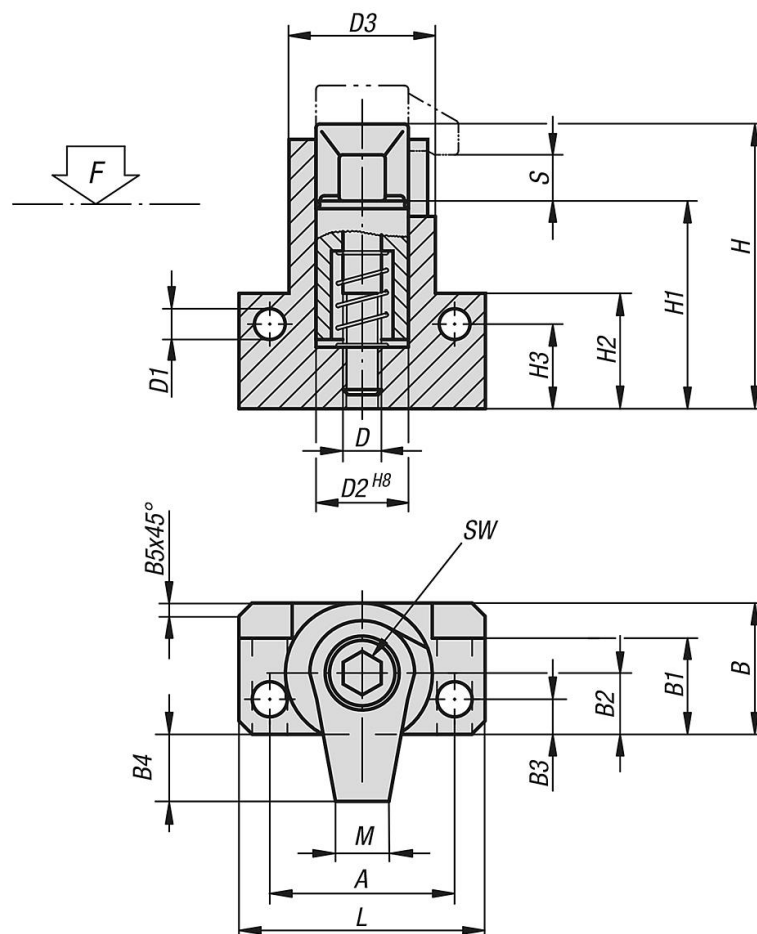

Upínací háky s úhlovým úchytem s posuvnou ocelovou upínkou

Popis zboží/obrázky produktu

Popis

Materiál:

Upínací hák a upínací šroub zušlechťená ocel, kaleno.

Provedení:

Brynýrováno.

Upínací háky s úhlovým úchytem s posuvnou ocelovou upínkou

Výkresy

Přehled zboží

Upínací háky s úhlovým úchytem s posuvnou ocelovou upínkou

Objednací číslo	D	D1	D2	D3	A	B	B1	B2	B3	B4	B5	H	H1	H2	H3	L	M	S	SW	Moment utažení max. Nm	F max. kN
K0016.0618	M6	6,4	16	28	38	26	19,5	12	6	18	2,5	54,5	44	25	18	50	9	4	5	7,5	4,5
K0016.0826	M8	8,4	20	34	48	31	22,5	14	7,5	26	3	65	53	30	21	64	12	5	6	15	6,5
K0016.1033	M10	10,5	24	40	55	36,5	26	16,5	9	33,5	3,5	77,5	61	35	24	75	18	5	8	30	11,8