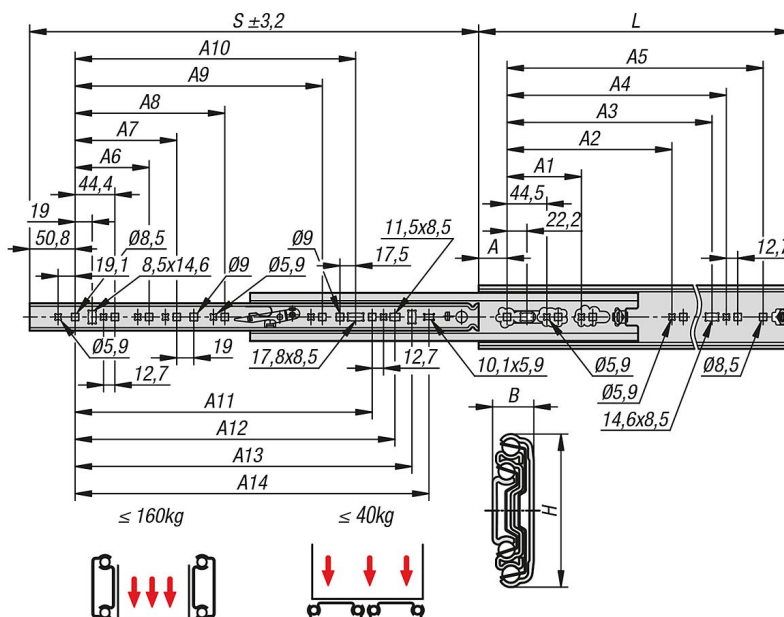

# Teleskopické lišty, ocelové pro boční montáž, plný výsuv, nosnost do 160 kg

Výkresy