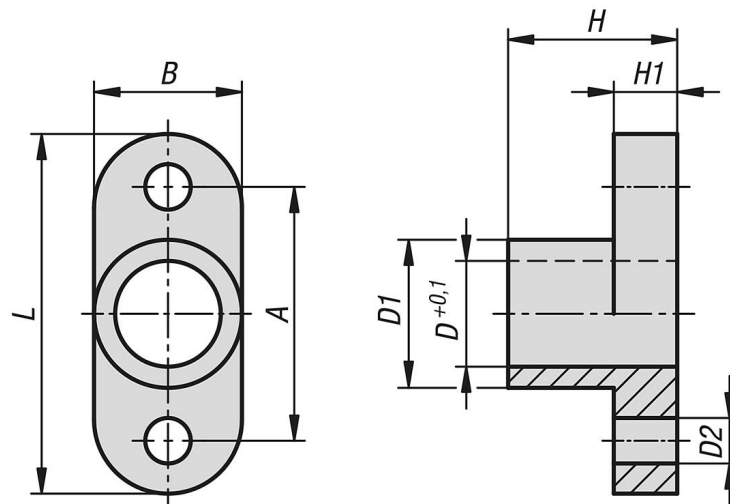

Uchycení upínacího háku

Popis zboží/obrázky produktu

Popis

Materiál:
Zušlechtěná ocel.

Provedení:
Brynýrováno.

Upozornění:
Uchycení upínacího háku slouží pro vedení upínacího háku.

Příslušenství:
Upínací háky K0014.

Výkresy

Uchycení upínacího háku

Přehled zboží

Uchycení upínacího háku

Objednací číslo	A	B	D	D1	D2	H	H1	L
K0851.04016	24	14	10	14	4,3	16	6	34
K0851.06019	28	16	12	16	5,3	19	8	40