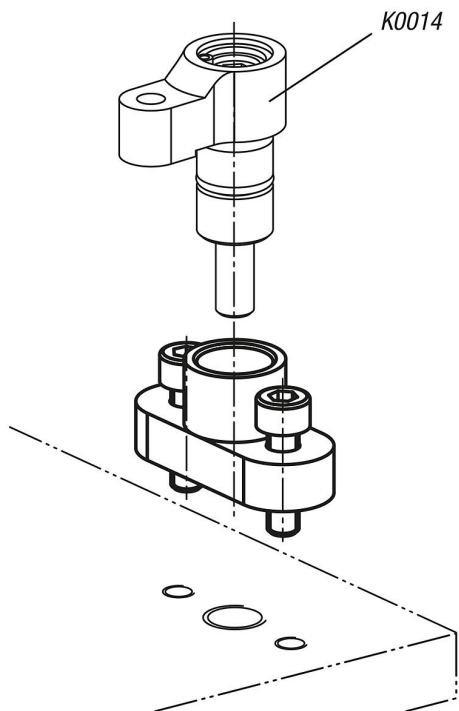

Uchycení upínacího háku

Popis zboží/obrázky produktu

Popis

Materiál:
Zušlechtěná ocel.

Provedení:
Brynýrováno.

Upozornění:
Uchycení upínacího háku slouží pro vedení upínacího háku.

Příslušenství:
Upínací háky K0014.

Výkresy

Uchycení upínacího háku

Přehled zboží

Uchycení upínacího háku

Objednací číslo	A	B	D	D1	D2	H	H1	L
K0851.04016	24	14	10	14	4,3	16	6	34
K0851.06019	28	16	12	16	5,3	19	8	40