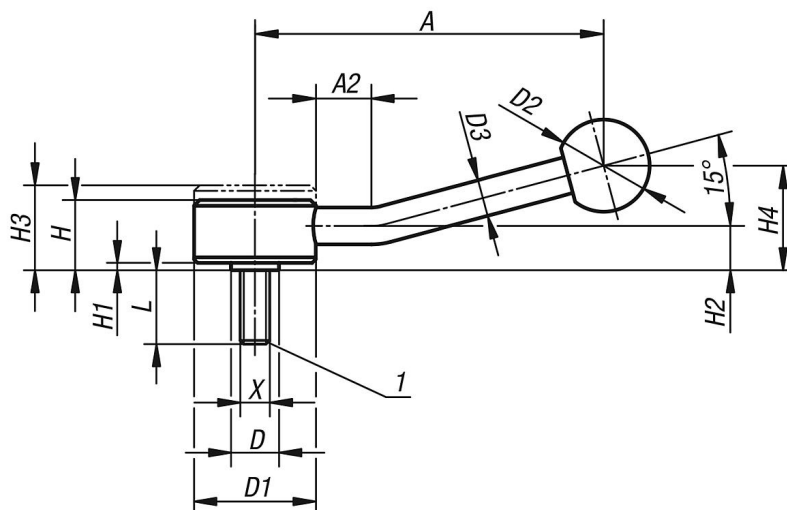

Přehled zboží

Objednací číslo	Provedení	X	A=Délka držadla	A2	D	D1	D2	D3	H	H1	H2	H3	H4	Počet zubů	L
K0129.1082X30	15°	M8	100	15	13,5	33	25	10	19	2	12	23	29	26	30
K0129.1082X40	15°	M8	100	15	13,5	33	25	10	19	2	12	23	29	26	40
K0129.1082X50	15°	M8	100	15	13,5	33	25	10	19	2	12	23	29	26	50
K0129.2102X30	15°	M10	127	15	19	41	30	12	22	2	13,5	26	38	30	30
K0129.2102X40	15°	M10	127	15	19	41	30	12	22	2	13,5	26	38	30	40
K0129.2102X50	15°	M10	127	15	19	41	30	12	22	2	13,5	26	38	30	50
K0129.2102X60	15°	M10	127	15	19	41	30	12	22	2	13,5	26	38	30	60
K0129.2122X30	15°	M12	127	15	19	41	30	12	22	2	13,5	26	38	30	30
K0129.2122X40	15°	M12	127	15	19	41	30	12	22	2	13,5	26	38	30	40
K0129.2122X50	15°	M12	127	15	19	41	30	12	22	2	13,5	26	38	30	50
K0129.2122X60	15°	M12	127	15	19	41	30	12	22	2	13,5	26	38	30	60
K0129.3162X40	15°	M16	145	15	23	45	37	14	28	2	17	33	48	36	40
K0129.3162X50	15°	M16	145	15	23	45	37	14	28	2	17	33	48	36	50
K0129.3162X60	15°	M16	145	15	23	45	37	14	28	2	17	33	48	36	60