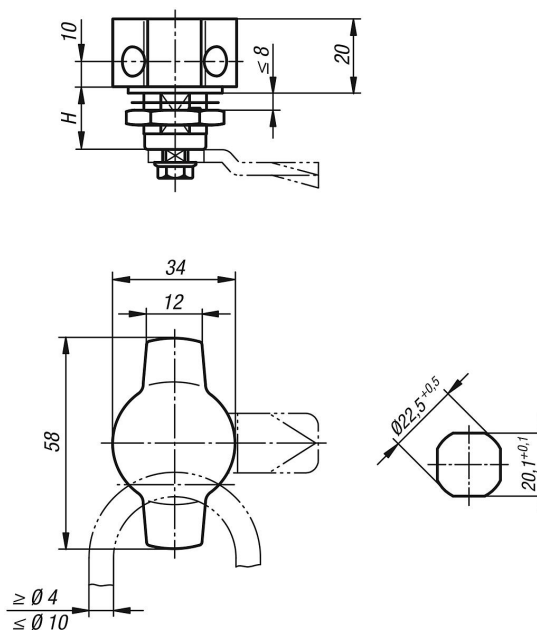

Západkový uzávěr z nerezové oceli s rukojetí

Popis zboží/obrázky produktu

Popis

Materiál:

Nerezová ocel 1.4401.

Provedení:

bez povrchové úpravy.

Úchyt leštěný.

Upozornění:

Západkový uzávěr s rukojetí. Použitelná vpravo nebo vlevo s uzavírací dráhou 90°. Západkový uzávěr lze zabudovat v předběžně smontovaném stavu.

Chráněno proti vodě a prachu podle IP65.

Západku v požadovaném provedení je nutno objednat zvlášť. Každou západku lze kombinovat s každým pouzdrem.

Západkový uzávěr z nerezové oceli s rukojetí

Výkresy

Přehled zboží

Objednací číslo	Ovladač	H
K1358.18	kolíková uzamykatelná rukojeť	18