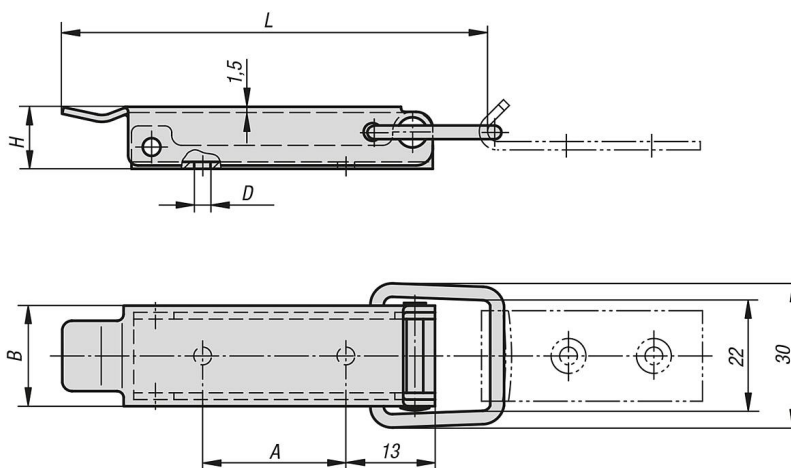

Přehled zboží

Objednací číslo	L	B	H	A	D
K1336.350742	70	18	12	22	3,5