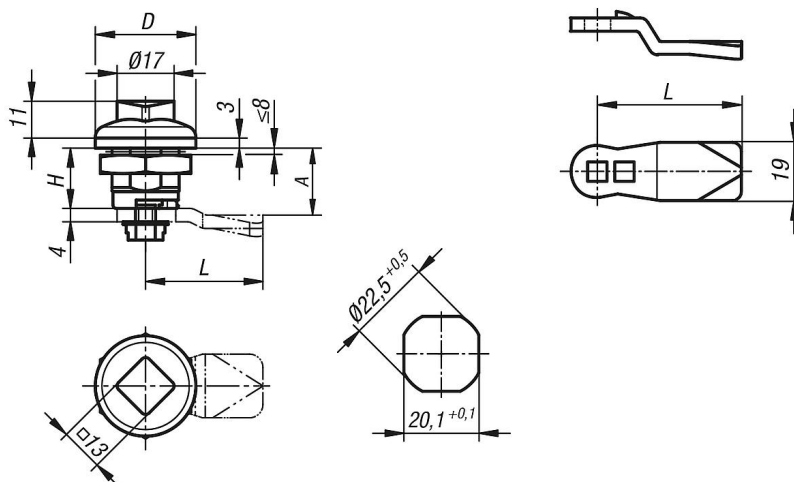

Západkové uzávěry v Hygienic DESIGN

Popis zboží/obrázky produktu

Popis

Materiál:

Pouzdro a ovládání: 1.4404.
Uzemňovací matice a šroub s límcem: 1.4301.
Těsnění: silikon modrý, vyhovuje požadavkům FDA.
Západka nerezová ocel 1.4301.

Provedení:

Bez povrchové úpravy.

Upozornění:

Hygienický nerezový západkový uzávěr vylučuje napadení choroboplodnými zárodky a splňuje přísné zkušební předpisy pro potravinářské stroje a hygienu. Promyšlený geometrický tvar, zrcadlový lesk nerezových povrchů a rotačně centrické těsnění spolehlivě zamezují usazování nečistot. Voda, čisticí prostředky apod. zde mohou úplně odtéci a zabraňují tak kontaminaci.

Právě v procesech, u kterých odolnost těsnění vůči čisticím a dezinfekčním prostředkům hraje významnou roli, je nutno používat optimalizované rozvodné skříně, svorkovnice a ovládací prvky na výrobních zařízeních. Hygienický západkový uzávěr HD konstruovaný podle zásad Hygienic DESIGN splňuje přísné předpisy potravinářského průmyslu a hodí se tak optimálně do Vašich profesionálních hygienických aplikací.

Speciální utěsnění je určeno pro vysokotlaké pneumatické tryskání do max. tlaku 100 barů a splňuje IP65/67. Navíc je těsnění teplotně stabilní do 80 °C a díky svému modrému zabarvení vyhovuje předpisům FDA (spolehlivě zabraňuje záměně s potravinami).

Západku v požadovaném provedení je nutno objednat zvlášť. Každá západka lze kombinovat s každým pouzdem.

Příslušenství:

Nástrčkový klíč K1335.113
Prstencový /otevřený klíč K1362.16
Ochranný nástavec K1362.1613

Výkresy