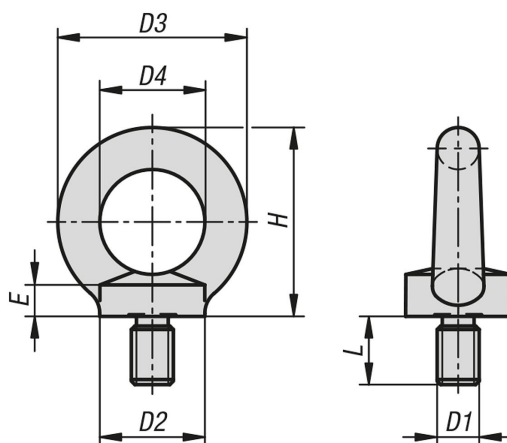

Šrouby s okem podobné DIN 580

Popis zboží/obrázky produktu

Popis

Materiál:

Nerezová ocel 1.4401.

Provedení:

Bez povrchové úpravy.

Výkresy

Přehled zboží

Šrouby s okem podobné DIN 580

Objednací číslo	D1	D2	D3	D4	E	H	L
K1333.08	M8	20	36	20	6	36	13
K1333.10	M10	25	45	25	8	45	17
K1333.12	M12	30	54	30	10	53	20,5
K1333.16	M16	35	63	35	12	62	27
K1333.20	M20	40	72	40	14	71	30