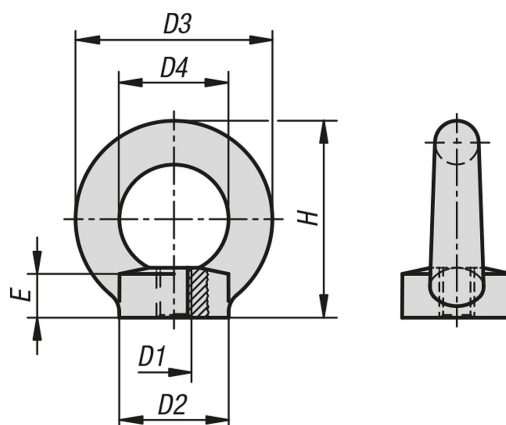

Přehled zboží

Matice s okem, podobné DIN 582

Objednací číslo	D1	D2	D3	D4	E	H
K1334.08	M8	20	36	20	6	36
K1334.10	M10	25	45	25	8	45
K1334.12	M12	30	54	30	10	53
K1334.16	M16	35	63	35	12	62
K1334.20	M20	40	72	40	14	71