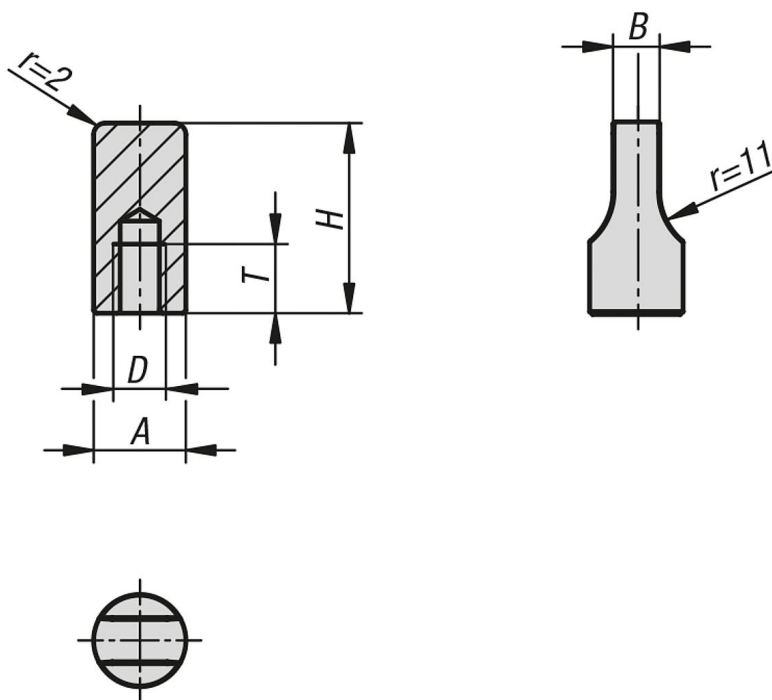

Přehled zboží

Křídlové matice, úzké v Hygienic DESIGN

Objednací číslo	A	B	D	H	T
K1314.04	9	4,5	M4	20	6
K1314.05	10	4,5	M5	22	6
K1314.06	12	5,5	M6	22	7
K1314.08	16	8	M8	25	9
K1314.10	20	10	M10	30	11