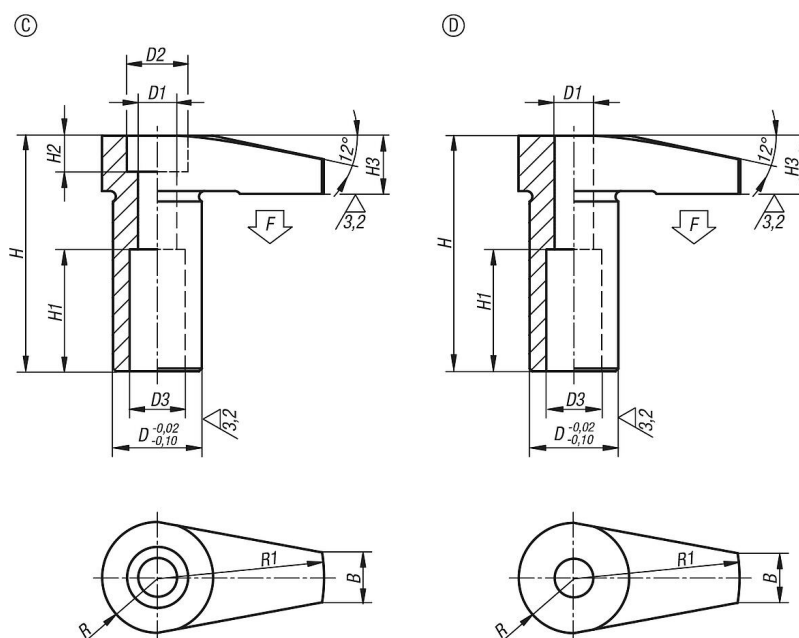

Upínací háky s prodlouženou posuvnou ocelovou upínkou

Popis zboží/obrázky produktu

Popis

Materiál:
Zušlechtěná ocel, kaleno.

Provedení:
Brynýrováno.

Výkresy

Přehled zboží

Upínací háky s prodlouženou posuvnou ocelovou upínkou

Objednací číslo	Provedení	B	D	D1	D2	D3	H	H1	H2	H3	R	R1	F max. kN
K0012.406	C	9	16	7	11	10	42,5	22	6	10,5	10	30	4,5
K0012.408	C	12	20	8,6	15	12	52,5	25	8	12,5	12,5	40	6,5
K0012.410	C	18	25	10,6	18	14	66,5	32	10	16,5	16	50	11,8

Objednací číslo	Provedení	B	D	D1	D3	H	H1	H3	R	R1	F max. kN
K0012.506	D	9	16	7	10	42,5	22	10,5	10	30	4,5
K0012.508	D	12	20	8,6	12	52,5	25	12,5	12,5	40	6,5
K0012.510	D	18	25	10,6	14	66,5	32	16,5	16	50	11,8