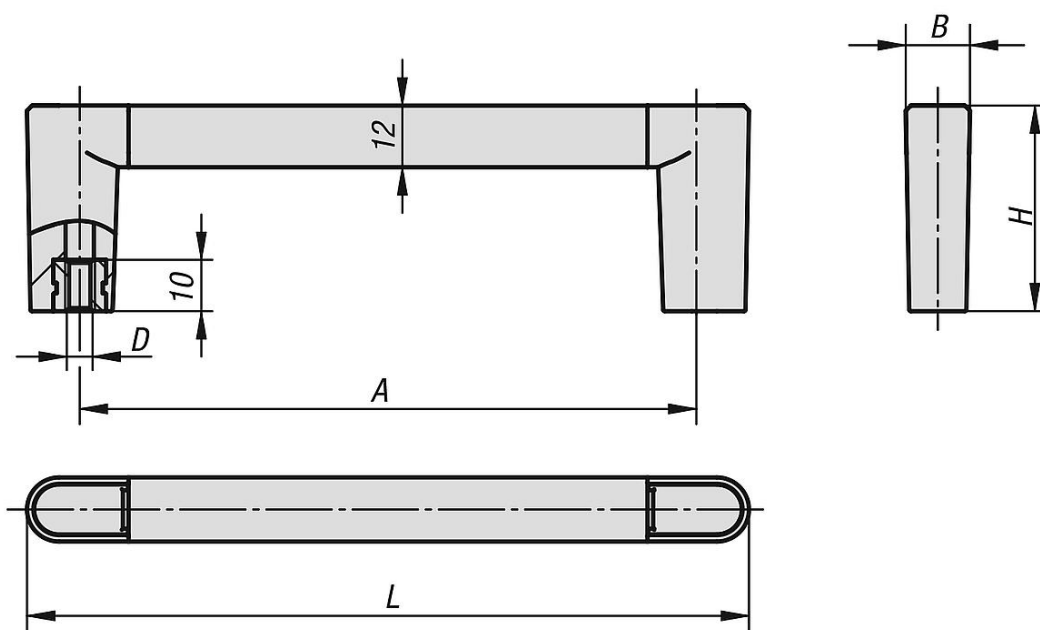

Třmenové úchyty z hliníku, s plastovým ramenem úchytu

Popis zboží/obrázky produktu

19"

Popis

Materiál:

Manipulační rukojeť, hliník.
Manipulační rameno a kryt PA 6.
Závitové pouzdro, ocel.

Provedení:

Manipulační rukojeť eloxovaná, v přírodní barvě nebo černá.
Závitové pouzdro pozinkované.

Upozornění:

- 19"
- uzavřený design
- snadná montáž
- montáž víka se provádí plastovým kladívkem

Výkresy

Přehled zboží

Třmenová madla

Objednací číslo	Barva základního tělesa	A	B	D	H	L	Nosná síla N
K1128.055101	černá	55	12,5	M5	40	75,5	1000
K1128.088101	černá	88	12,5	M5	40	108,5	1000
K1128.100101	černá	100	12,5	M5	40	120,5	1000
K1128.120101	černá	120	12,5	M5	40	140,5	1000
K1128.180101	černá	180	12,5	M5	40	200,5	1000
K1128.235101	černá	235	12,5	M5	40	255,5	1000
K1128.055103	natur	55	12,5	M5	40	75,5	1000
K1128.088103	natur	88	12,5	M5	40	108,5	1000

Třmenové úchyty z hliníku, s plastovým ramenem úchytu**Přehled zboží**

Objednací číslo	Barva základního tělesa	A	B	D	H	L	Nosná síla N
K1128.100103	natur	100	12,5	M5	40	120,5	1000
K1128.120103	natur	120	12,5	M5	40	140,5	1000
K1128.180103	natur	180	12,5	M5	40	200,5	1000
K1128.235103	natur	235	12,5	M5	40	255,5	1000