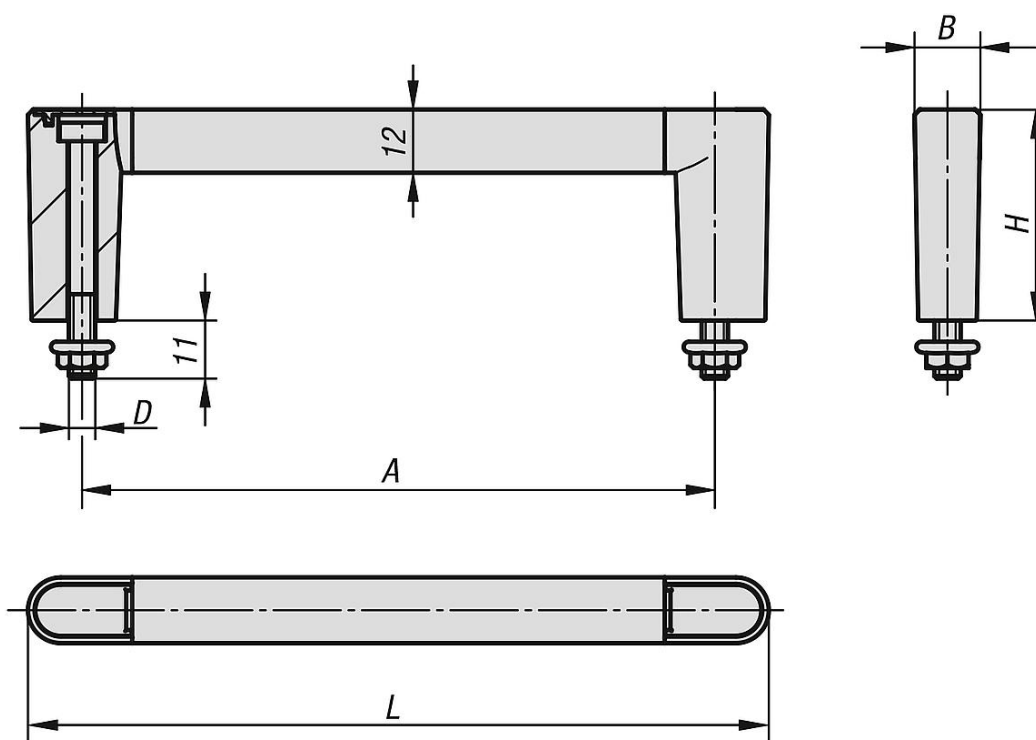

Třmenové úchyty z hliníku, s plastovým ramenem úchyty

Popis zboží/obrázky produktu

19"

Popis

Materiál:

Manipulační rukojeť, hliník.
Manipulační rameno a kryt PA 6.
Šroub a matice s nákrůžkem, ocel.

Provedení:

Manipulační rukojeť eloxovaná v přírodní barvě nebo černá.
Šroub a matice s nákrůžkem pozinkované.

Upozornění:

- 19"
- uzavřený design
- snadná montáž
- montáž víka se provádí plastovým kladívkem

Výkresy

Přehled zboží

Třmenová madla

Objednací číslo	Barva základního tělesa	A	B	D	H	L	Nosná síla N
K1127.055201	černá	55	12,5	M5	40	75,5	1000
K1127.088201	černá	88	12,5	M5	40	108,5	1000
K1127.100201	černá	100	12,5	M5	40	120,5	1000
K1127.120201	černá	120	12,5	M5	40	140,5	1000

Třmenové úchyty z hliníku, s plastovým ramenem úchytu

Přehled zboží

Objednací číslo	Barva základního tělesa	A	B	D	H	L	Nosná síla N
K1127.180201	černá	180	12,5	M5	40	200,5	1000
K1127.235201	černá	235	12,5	M5	40	255,5	1000
K1127.055203	natur	55	12,5	M5	40	75,5	1000
K1127.088203	natur	88	12,5	M5	40	108,5	1000
K1127.100203	natur	100	12,5	M5	40	120,5	1000
K1127.120203	natur	120	12,5	M5	40	140,5	1000
K1127.180203	natur	180	12,5	M5	40	200,5	1000
K1127.235203	natur	235	12,5	M5	40	255,5	1000